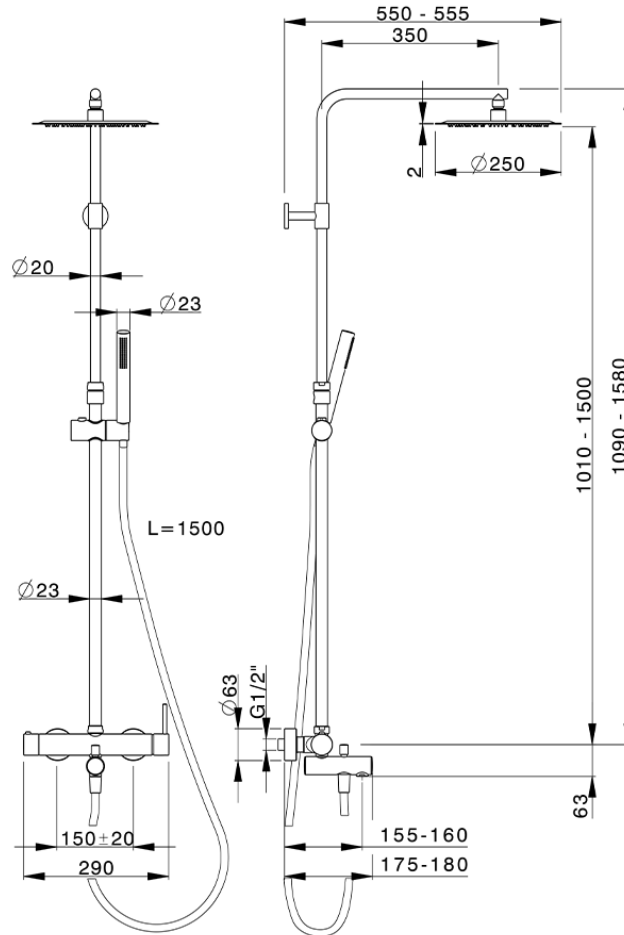

Columna monomando bañera 3 funciones M32_MT004160

MT004160

<https://es.huberitalia.com/columna-monomando-banera-3-funciones-m32-mt004160>

2026-05-20