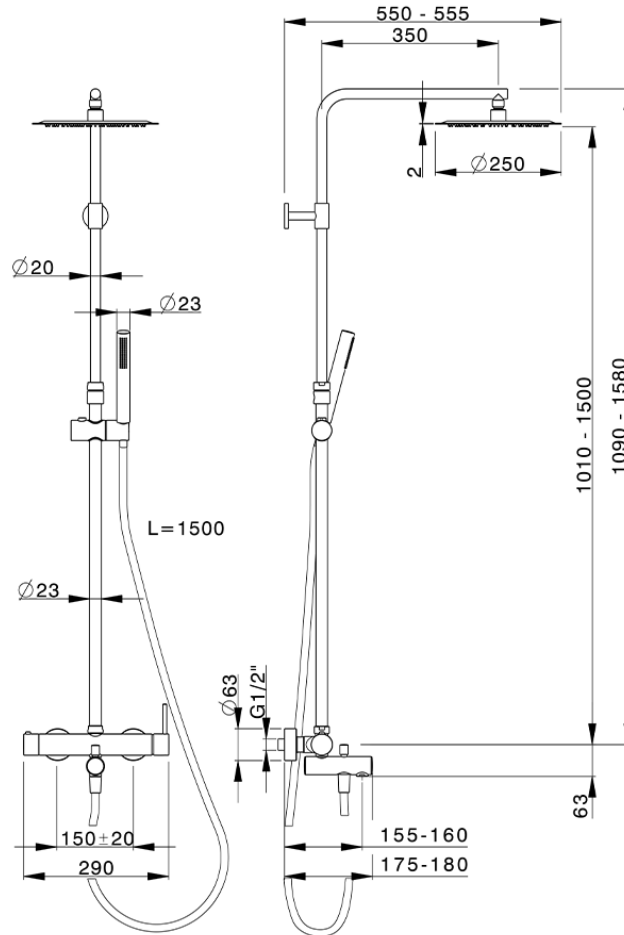

Columna monomando bañera 3 funciones M32\_MT004160

MT004160

<https://es.huberitalia.com/columna-monomando-banera-3-funciones-m32-mt004160>

2026-06-30