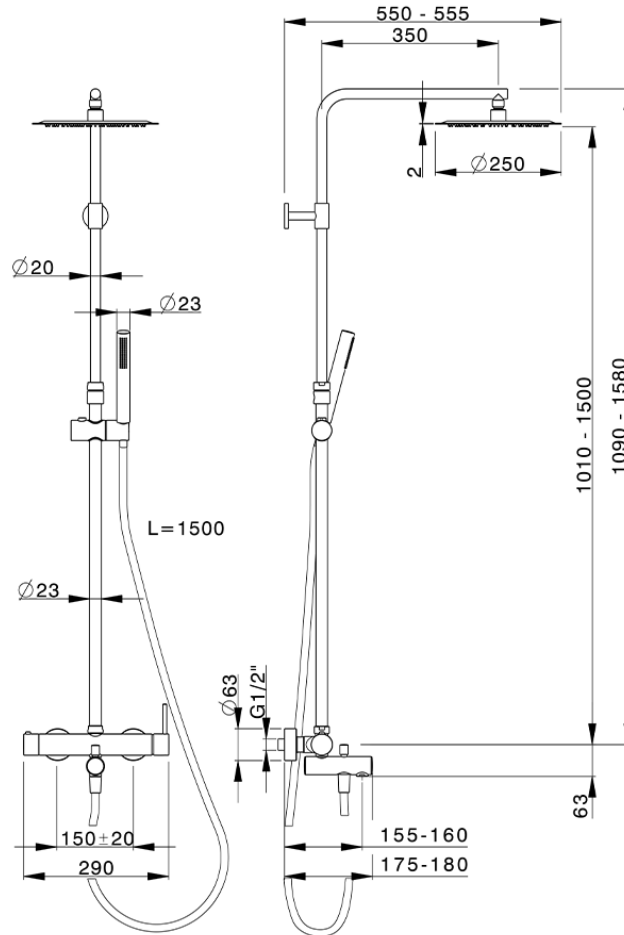

Columna monomando bañera 3 funciones M32\_MT004160

MT004160

<https://es.huberitalia.com/columna-monomando-banera-3-funciones-m32-mt004160>

2026-04-09