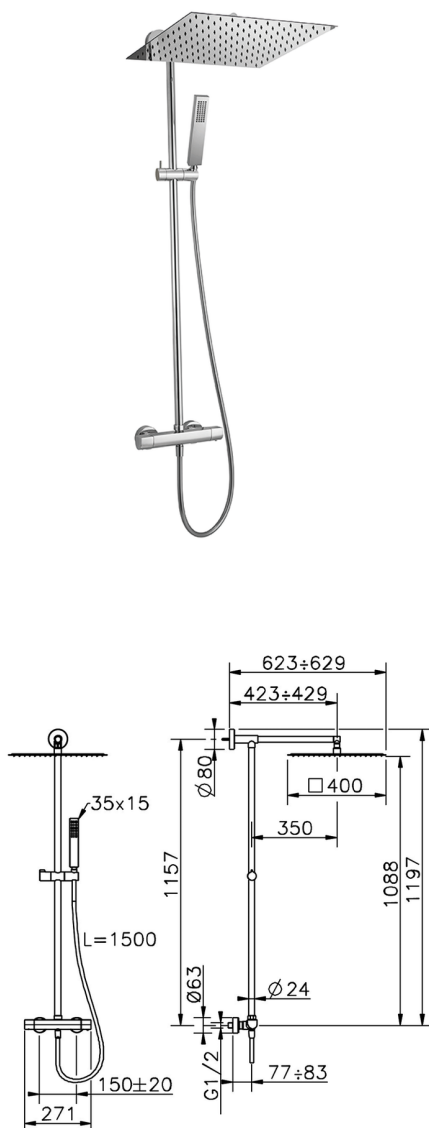

## Columna termostática ducha 2 funciones COLUMNS\_DCC78030

MODELO **DCC78030**

Columna termostática ducha 2 funciones, devia stop 2 salidas, columna fija, soporte duchita corredero, duchita una función minimalista 35x15 mm Latón, rociador cuadrado 400x400 mm es.2 mm INOX, flexible liso SUPREME 150 cm

ACABADOS DISPONIBLES

CARACTERÍSTICAS

Recambio Cartucho **24.04A.PP**

**Cartucho Termostático Plus P 8X20**

### DeviaStop

La tecnología Huber DeviaStop le permite ajustar el caudal de agua y dirigirla hacia la salida elegida (rociador superior, ducha de mano, etc.).

### SafeTouch

El sistema Huber SafeTouch mantiene el cuerpo de la grifería frío al cuerpo durante el uso.