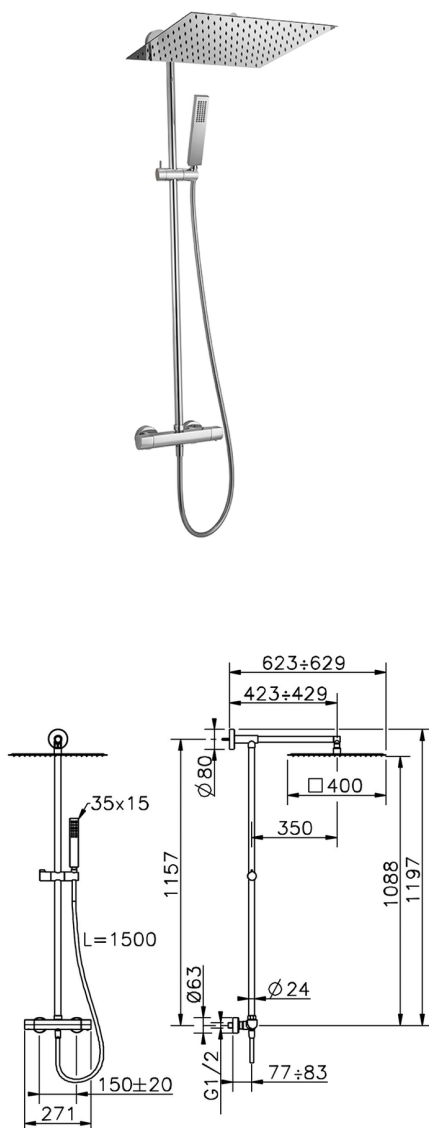

Columna termostática ducha 2 funciones COLUMNS_DCC78030

MODELO **DCC78030**

Columna termostática ducha 2 funciones, devia stop 2 salidas, columna fija, soporte duchita corredero, duchita una función minimalista 35x15 mm Latón, rociador cuadrado 400x400 mm es.2 mm INOX, flexible liso SUPREME 150 cm

ACABADOS DISPONIBLES

21 21 Cromo

CARACTERÍSTICAS

Recambio Cartucho **24.04A.PP**

Cartucho Termostático Plus P 8X20

DeviaStop

La tecnología Huber DeviaStop le permite ajustar el caudal de agua y dirigirla hacia la salida elegida (rociador superior, ducha de mano, etc.).

SafeTouch

El sistema Huber SafeTouch mantiene el cuerpo de la grifería frío al cuerpo durante el uso.

Termostático

El Termostático Huber es tu gestor personal del agua, ayudándote a manejar, controlar y ahorrar agua y energía.