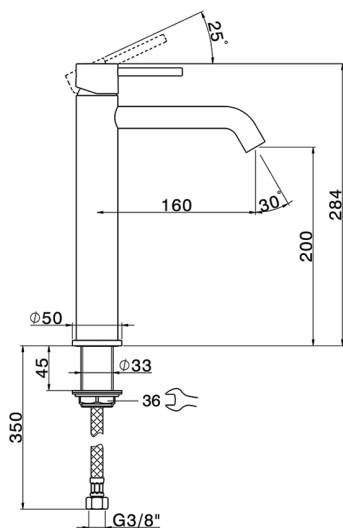

Lavabo monomando alto NUOVA KIRUNA_K2003540

MODELO **K2003540**

Lavabo monomando alto, sin desagüe, latiguillos acero G.3/8"

ACABADOS DISPONIBLES

-  **21** 21 Cromo
-  **26** 26 Cobre Viejo
-  **2F** 2F Níquel Cepillado
-  **2W** 2W Oro Cepillado
-  **40** 40 Negro Mate
-  **4Q** 4Q Blanco Mate

CARACTERÍSTICAS

Recambio Cartucho **ZZ99672000**

Cartucho Monomando 35 mm

EcoStop

La función EcoStop limita el caudal del agua aproximadamente el 50% de la salida máxima con una leve resistencia en la maneta. Basta con empujar ligeramente más allá de la mitad del tope sólo cuando se requiera la salida máxima de agua. Esto permitirá ahorrar hasta un 50% de agua.