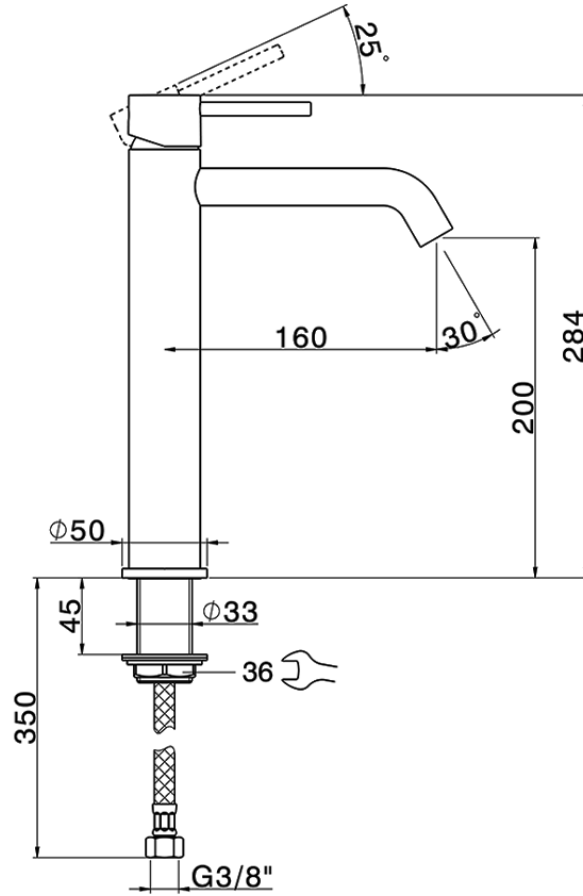

Lavabo monomando alto NUOVA KIRUNA\_K2003540

K2003540

<https://es.huberitalia.com/lavabo-monomando-alto-nuova-kiruna-k2003540>

2024-09-19