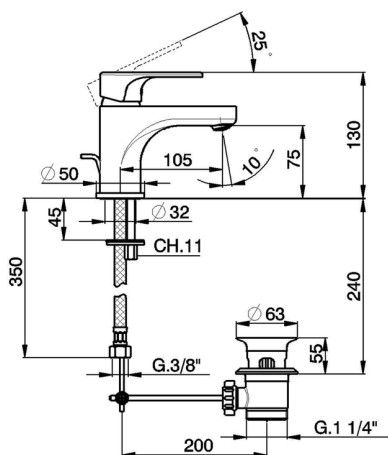

Lavabo monomando EnergySave H3_AH000515

MODELO **AH000515**

Lavabo monomando EnergySave, con desagüe automático 1"1/4, latiguillos acero G.3/8"

ACABADOS DISPONIBLES

-  **21** 21 Cromo
-  **2F** 2F Níquel Cepillado
-  **40** 40 Negro Mate

CARACTERÍSTICAS

Recambio Cartucho **ZZ96800000**

Cartucho Monomando 35 mm

EcoStop

La función EcoStop limita el caudal del agua aproximadamente el 50% de la salida máxima con una leve resistencia en la maneta. Basta con empujar ligeramente más allá de la mitad del tope sólo cuando se requiera la salida máxima de agua. Esto permitirá ahorrar hasta un 50% de agua.