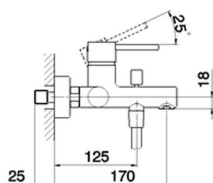

EcoStop

La función EcoStop limita el caudal del agua aproximadamente el 50% de la salida máxima con una leve resistencia en la maneta. Basta con empujar ligeramente más allá de la mitad del tope sólo cuando se requiera la salida máxima de agua. Esto permitirá ahorrar hasta un 50% de agua.