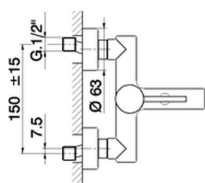

## Bañera monomando con duplex TRATTO EVO\_TV000120

MODELO **TV000120**

Bañera monomando con duplex, soporte duchita articulado mural, duchita una función minimalista Ø 26 mm de ABS, flexible de Latón 150 cm

ACABADOS DISPONIBLES

CARACTERÍSTICAS

Recambio Cartucho **ZZ95435000**

**Cartucho Monomando 35 mm**