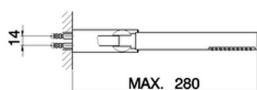

EcoStop

La función EcoStop limita el caudal del agua aproximadamente el 50% de la salida máxima con una leve resistencia en la maneta. Basta con empujar ligeramente más allá de la mitad del tope sólo cuando se requiera la salida máxima de agua. Esto permitirá ahorrar hasta un 50% de agua.