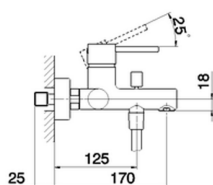

Bañera monomando con duplex TRATTO EVO_TV000120

MODELO **TV000120**

Bañera monomando con duplex, soporte duchita articulado mural, duchita una función minimalista Ø 26 mm de ABS, flexible de Latón 150 cm

ACABADOS DISPONIBLES

CARACTERÍSTICAS

Recambio Cartucho **ZZ95435000**

Cartucho Monomando 35 mm

EcoStop

La función EcoStop limita el caudal del agua aproximadamente el 50% de la salida máxima con una leve resistencia en la maneta. Basta con empujar ligeramente más allá de la mitad del tope sólo cuando se requiera la salida máxima de agua. Esto permitirá ahorrar hasta un 50% de agua.