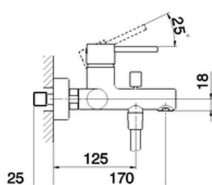

Bañera monomando con duplex TRATTO EVO_TV000120

MODELO **TV000120**

Bañera monomando con duplex, soporte duchita articulado mural, duchita una función minimalista Ø 26 mm de ABS, flexible de Latón 150 cm

ACABADOS DISPONIBLES

CARACTERÍSTICAS

Recambio Cartucho **ZZ95435000**

Cartucho Monomando 35 mm

EcoStop

La función EcoStop limita el caudal del agua aproximadamente el 50% de la salida máxima con una leve resistencia en la maneta. Basta con empujar ligeramente más allá de la mitad del tope sólo cuando se requiera la salida máxima de agua. Esto permitirá ahorrar hasta un 50% de agua.