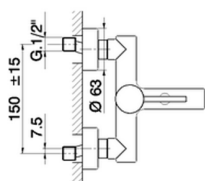

Bañera monomando con duplex TRATTO EVO_TV000120

MODELO **TV000120**

Bañera monomando con duplex, soporte duchita articulado mural, duchita una función minimalista Ø 26 mm de ABS, flexible de Latón 150 cm

ACABADOS DISPONIBLES

CARACTERÍSTICAS

Recambio Cartucho **ZZ95435000**

Cartucho Monomando 35 mm

EcoStop

La función EcoStop limita el caudal del agua aproximadamente el 50% de la salida máxima con una leve resistencia en la maneta. Basta con empujar ligeramente más allá de la mitad del tope sólo cuando se requiera la salida máxima de agua. Esto permitirá ahorrar hasta un 50% de agua.