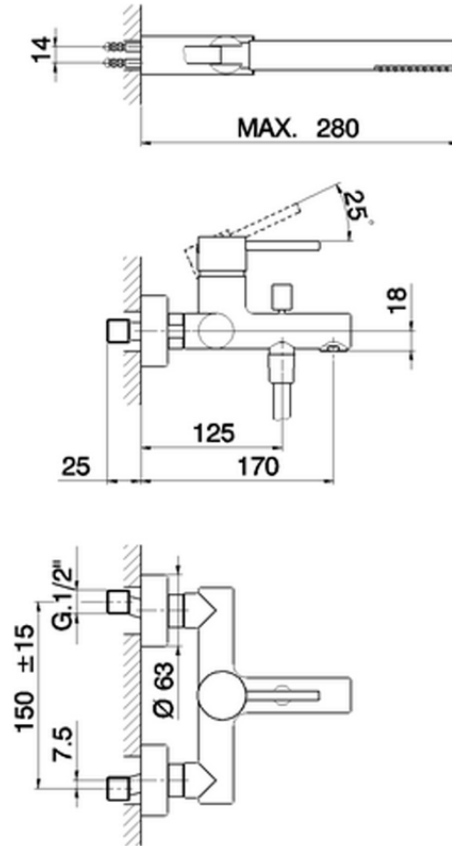

## Bañera monomando con duplex TRATTO EVO\_TV000120

TV000120

<https://es.huberitalia.com/banera-monomando-con-duplex-tratto-evo-tv000120>

2026-04-15