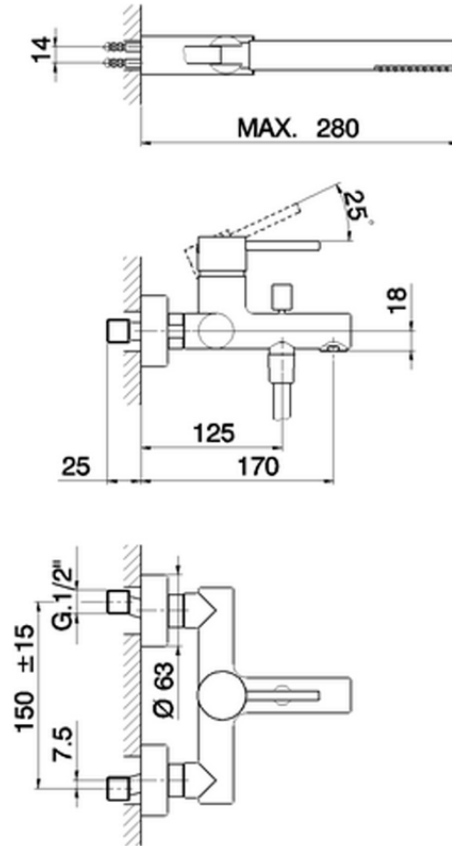

Bañera monomando con duplex TRATTO EVO_TV000120

TV000120

<https://es.huberitalia.com/banera-monomando-con-duplex-tratto-evo-tv000120>

2026-05-20