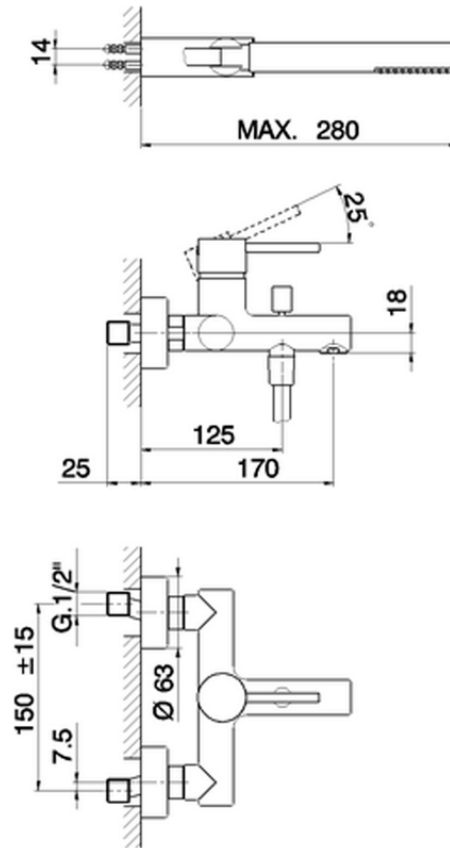

Bañera monomando con duplex TRATTO EVO_TV000120

TV000120

<https://es.huberitalia.com/banera-monomando-con-duplex-tratto-evo-tv000120>

2026-06-10