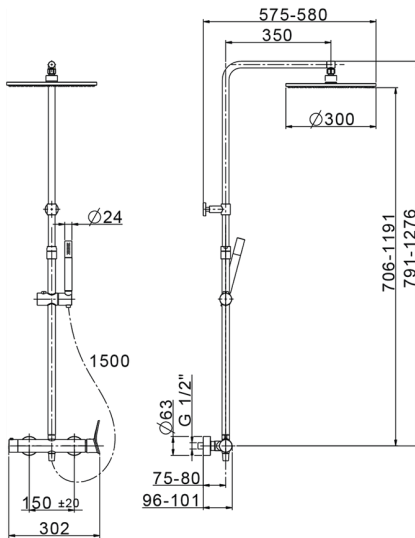

Columna monomando ducha 2 funciones COLUMNS_HC004030

MODELO **HC004030**

Columna monomando ducha 2 funciones,deviastop 2 salidas,columna telescópica,soporte duchita corredero,duchita una función minimal Ø24mm de Latón,rociador redondo Ø 300 mm de Latón,flexible liso SUPREME 150 cm

ACABADOS DISPONIBLES

21 21 Cromo

40 40 Negro Mate

4Q 4Q Blanco Mate

6T 6T Cromo/Negro Mate

CARACTERÍSTICAS

Recambio Cartucho **ZZ95409000**

Cartucho Monomando 35 mm

DeviaStop

La tecnología Huber DeviaStop le permite ajustar el caudal de agua y dirigirla hacia la salida elegida (rociador superior, ducha de mano, etc.).

2024-12-22