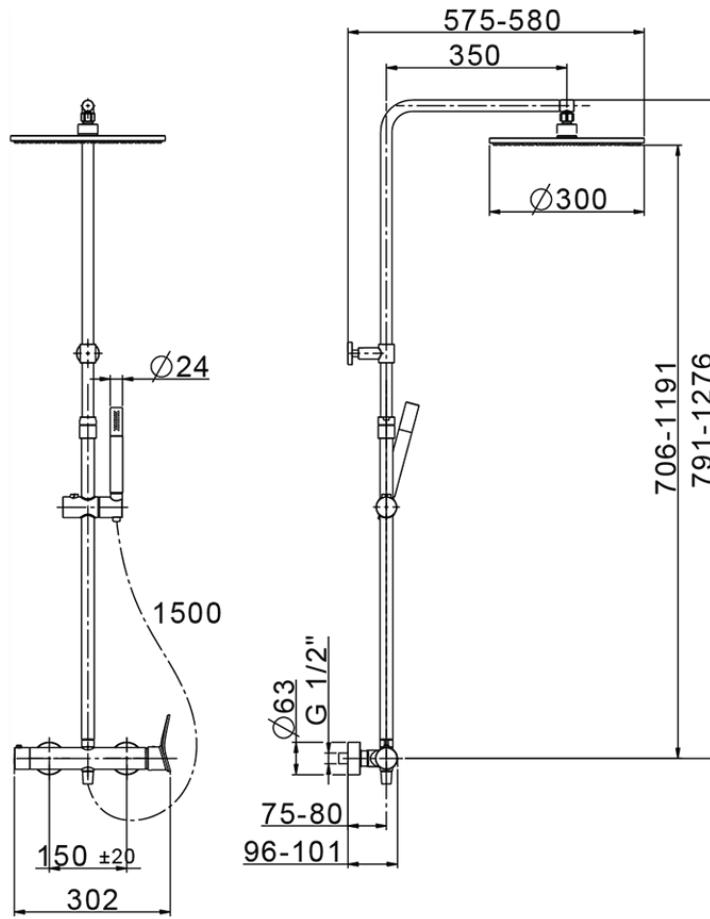

Columna monomando ducha 2 funciones COLUMNS_HC004030

HC004030

<https://es.huberitalia.com/columna-monomando-ducha-2-funciones-columns-hc004030>

2024-12-22