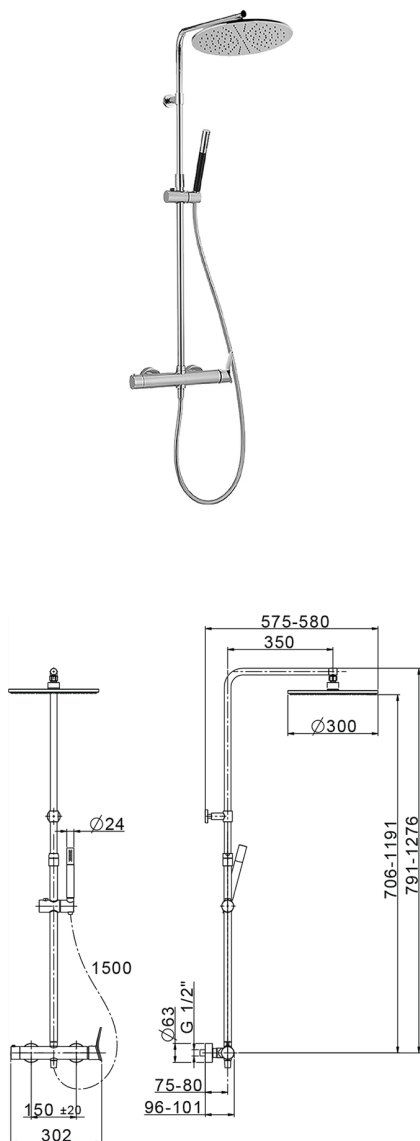

Columna monomando ducha 2 funciones COLUMNS_HC004030

MODELO **HC004030**

Columna monomando ducha 2 funciones,deviastop 2 salidas,columna telescópica,soporte duchita corredero,duchita una función minimal Ø24mm de Latón,rociador redondo Ø 300 mm de Latón,flexible liso SUPREME 150 cm

ACABADOS DISPONIBLES

-  **21** 21 Cromo
-  **40** 40 Negro Mate
-  **4Q** 4Q Blanco Mate
-  **6T** 6T Cromo/Negro Mate

CARACTERÍSTICAS

Recambio Cartucho **ZZ95409000**

Cartucho Monomando 35 mm

DeviaStop

La tecnología Huber DeviaStop le permite ajustar el caudal de agua y dirigirla hacia la salida elegida (rociador superior, ducha de mano, etc.).