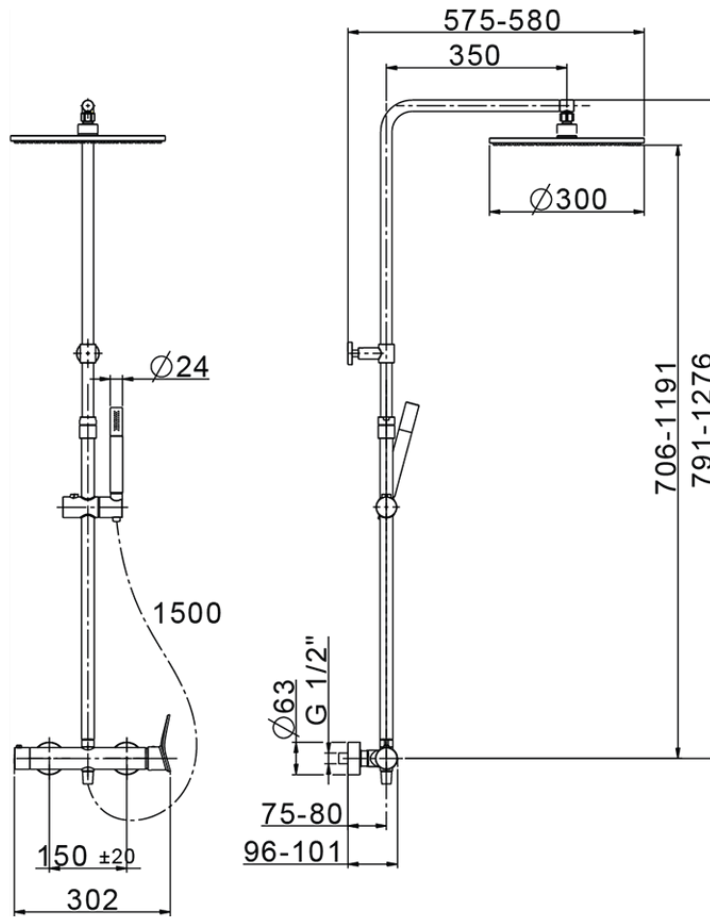

Columna monomando ducha 2 funciones COLUMNS_HC004030

HC004030

<https://es.huberitalia.com/columna-monomando-ducha-2-funciones-columns-hc004030>

2024-12-22