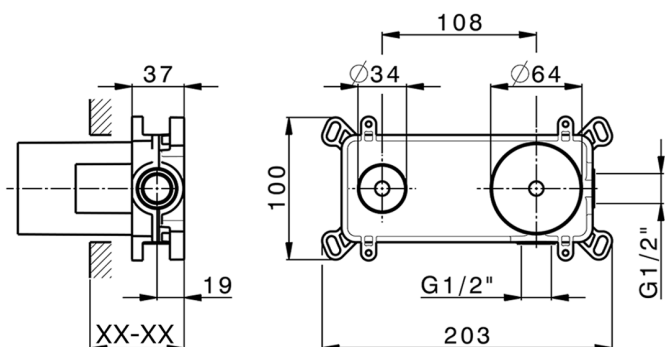

## Parte externa monomando lavabo de pared M32\_MT005511

MODELO **MT005511**

Parte externa monomando lavabo de pared, sin parte empotrada, caño L.250 mm, para art. Easy-Box ZB002450 y art. ZB025510

## Parte empotrada monomando lavabo de pared Easy-Box EMPOTRADO\_ZB002450

MODELO **ZB002450**

Parte empotrada monomando lavabo de pared Easy-Box, con caja de protección, sin parte externa

ACABADOS DISPONIBLES

CARACTERÍSTICAS

Instalación	<b>Empotrado</b>
Recambio Cartucho	<b>ZZ95409000</b>
<b>Cartucho Monomando 35 mm</b>	
Empotrado	<b>1</b>

Piastra/Plate/Plaque/Platte/Placa

2-3mm: XX 56-76  
10mm: XX 48-68