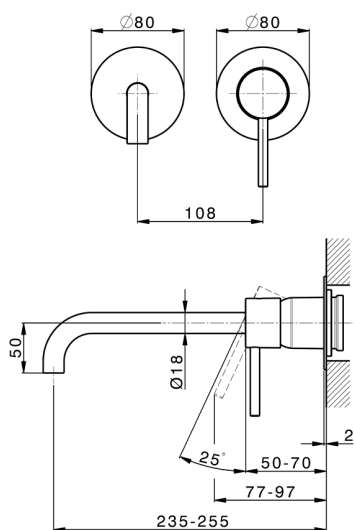

Parte externa monomando lavabo de pared M32_MT005511

MODELO **MT005511**

Parte externa monomando lavabo de pared, sin parte empotrada, caño L.250 mm, para art. Easy-Box ZB002450 y art. ZB025510

ACABADOS DISPONIBLES

- **21** 21 Cromo
- **26** 26 Cobre Viejo
- **2F** 2F Níquel Cepillado
- **2W** 2W Oro Cepillado
- **40** 40 Negro Mate
- **4Q** 4Q Blanco Mate

CARACTERÍSTICAS

Instalación **Empotrado**
Empotrado 1 **ZB002450**