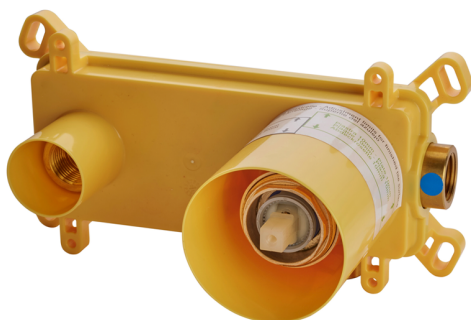

## Parte externa monomando lavabo de pared M32\_MT005511

MODELO **MT005511**

Parte externa monomando lavabo de pared, sin parte empotrada, caño L.250 mm, para art. Easy-Box ZB002450 y art. ZB025510

## Parte empotrada monomando lavabo de pared Easy-Box EMPOTRADO\_ZB002450

MODELO **ZB002450**

Parte empotrada monomando lavabo de pared Easy-Box, con caja de protección, sin parte externa

ACABADOS DISPONIBLES

CARACTERÍSTICAS

Instalación	<b>Empotrado</b>
Recambio Cartucho	<b>ZZ95409000</b>
<b>Cartucho Monomando 35 mm</b>	
Empotrado	<b>1</b>

Piastra/Plate/Plaque/Platte/Placa

2-3mm: XX 56-76  
10mm: XX 48-68

### DeviaStop

La tecnología Huber DeviaStop le permite ajustar el caudal de agua y dirigirla hacia la salida elegida (rociador superior, ducha de mano, etc.).

2026-06-15