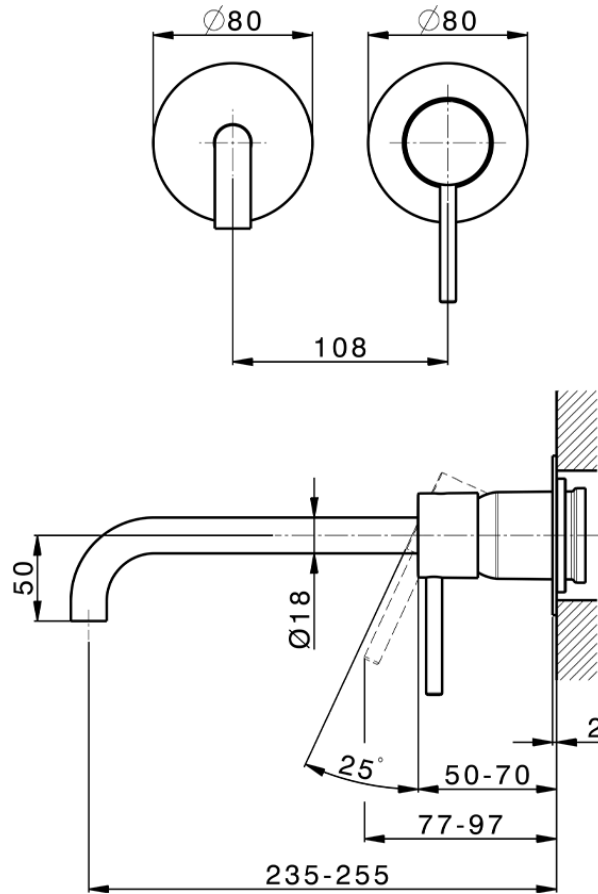

Parte externa monomando lavabo de pared M32\_MT005511

MT005511

<https://es.huberitalia.com/parte-externa-monomando-lavabo-de-pared-m32-mt005511>

Piastra/Plate/Plaque/Platte/Placa

2-3mm: XX 56-76

10mm: XX 48-68