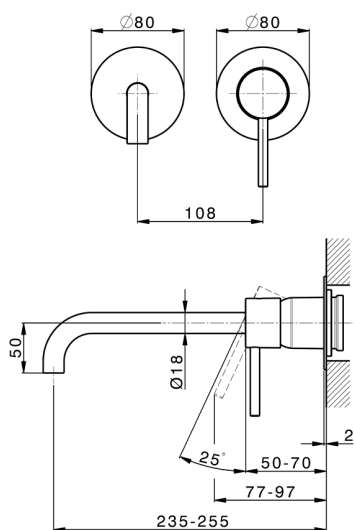

## Parte externa monomando lavabo de pared M32\_MT005511

MODELO **MT005511**

Parte externa monomando lavabo de pared, sin parte empotrada, caño L.250 mm, para art. Easy-Box ZB002450 y art. ZB025510

## Parte empotrada monomando lavabo de pared Easy-Box EMPOTRADO\_ZB002450

MODELO **ZB002450**

Parte empotrada monomando lavabo de pared Easy-Box, con caja de protección, sin parte externa

ACABADOS DISPONIBLES

CARACTERÍSTICAS

Instalación	<b>Empotrado</b>
Recambio Cartucho	<b>ZZ95409000</b>
<b>Cartucho Monomando 35 mm</b>	
Empotrado	<b>1</b>

Piastra/Plate/Plaque/Platte/Placa

2-3mm: XX 56-76

10mm: XX 48-68