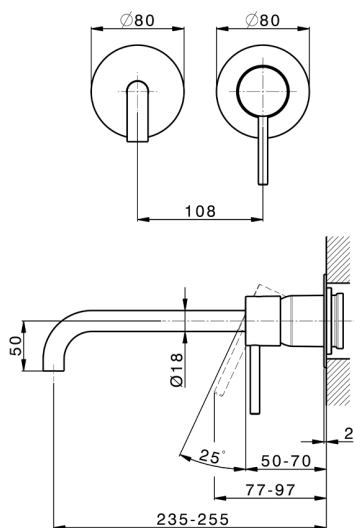

## Parte externa monomando lavabo de pared M32\_MT005511

MODELO **MT005511**

Parte externa monomando lavabo de pared, sin parte empotrada, caño L.250 mm, para art. Easy-Box ZB002450 y art. ZB025510

### CARACTERÍSTICAS

Instalación **Empotrado**  
 Empotrado 1 **ZB002450**

## Parte empotrada monomando lavabo de pared Easy-Box EMPOTRADO\_ZB002450

MODELO **ZB002450**

Parte empotrada monomando lavabo de pared Easy-Box, con caja de protección, sin parte externa

ACABADOS DISPONIBLES

CARACTERÍSTICAS

Instalación	<b>Empotrado</b>
Recambio Cartucho	<b>ZZ95409000</b>
<b>Cartucho Monomando 35 mm</b>	
Empotrado	<b>1</b>

Piastra/Plate/Plaque/Platte/Placa

2-3mm: XX 56-76

10mm: XX 48-68