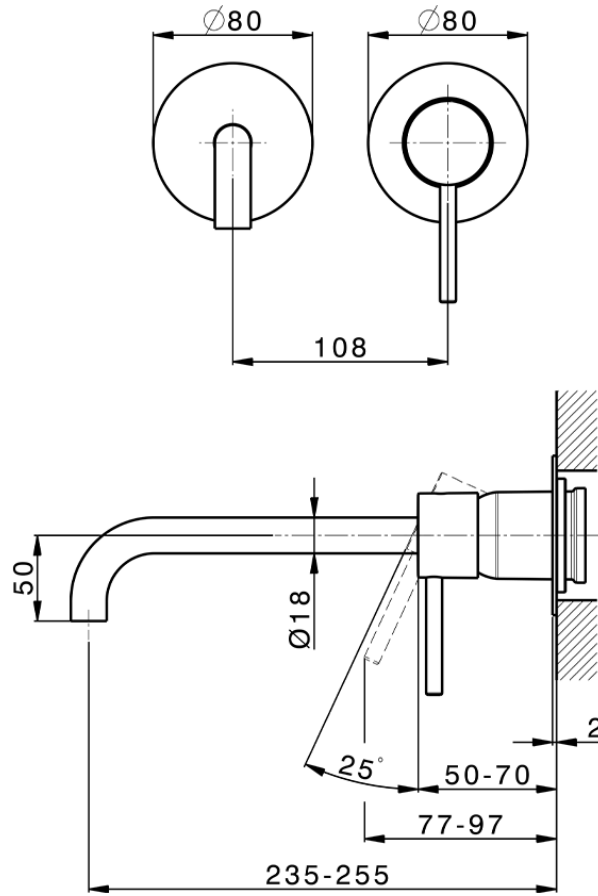

Parte externa monomando lavabo de pared M32\_MT005511

MT005511

<https://es.huberitalia.com/parte-externa-monomando-lavabo-de-pared-m32-mt005511>

Piastra/Plate/Plaque/Platte/Placa

2-3mm: XX 56-76

10mm: XX 48-68