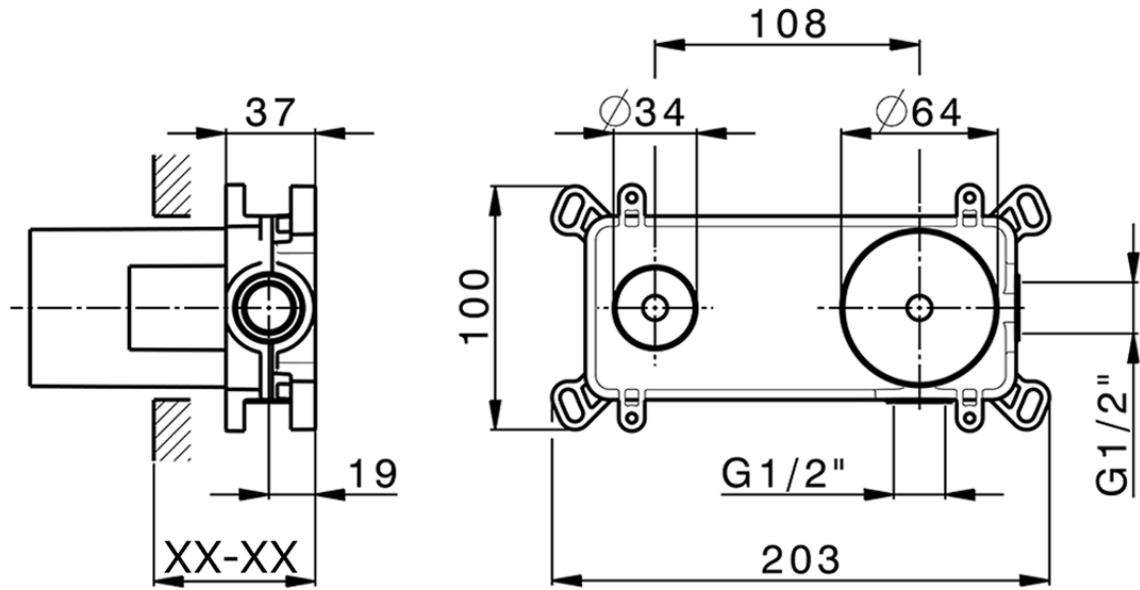

Parte externa monomando lavabo de pared M32_MT005511

MT005511

<https://es.huberitalia.com/parte-externa-monomando-lavabo-de-pared-m32-mt005511>

Piastra/Plate/Plaque/Platte/Placa

2-3mm: XX 56-76

10mm: XX 48-68