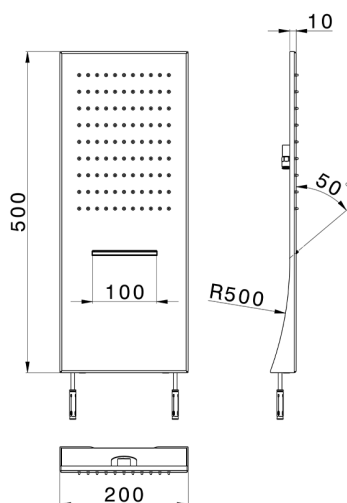

Rociador de pared ZEN_ZS122090

MODELO **ZS122090**

Rociador de pared, funciones lluvia, cascada, acero inoxidable AISI 304

ACABADOS DISPONIBLES

- **D1** D1 Inox Cepillado
- **40** 40 Negro Mate
- **4Q** 4Q Blanco Mate
- **D2** D2 Inox brillo

CARACTERÍSTICAS

2026-05-21