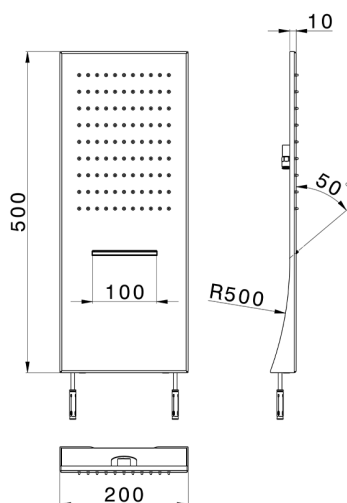

Rociador de pared ZEN_ZS122090

MODELO **ZS122090**

Rociador de pared, funciones lluvia, cascada, acero inoxidable AISI 304

ACABADOS DISPONIBLES

- **D1** D1 Inox Cepillado
- **40** 40 Negro Mate
- **4Q** 4Q Blanco Mate
- **D2** D2 Inox brillo

CARACTERÍSTICAS

2026-04-30