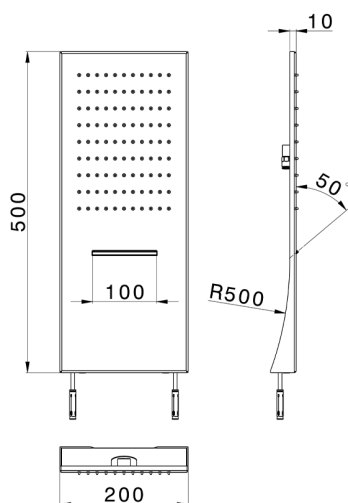

Rociador de pared ZEN_ZS122090

MODELO **ZS122090**

Rociador de pared, funciones lluvia, cascada, acero inoxidable AISI 304

ACABADOS DISPONIBLES

- **D1** D1 Inox Cepillado
- **40** 40 Negro Mate
- **4Q** 4Q Blanco Mate
- **D2** D2 Inox brillo

CARACTERÍSTICAS

2026-06-13