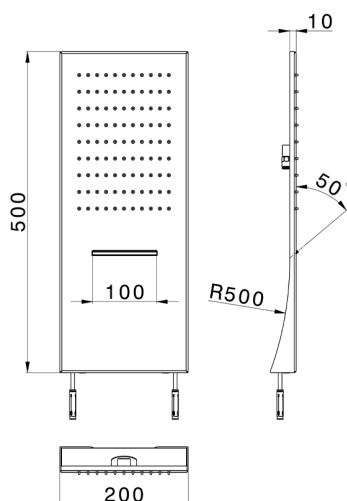

Rociador de pared ZEN_ZS122090

MODELO **ZS122090**

Rociador de pared, funciones lluvia, cascada, acero inoxidable AISI 304

ACABADOS DISPONIBLES

- **D1** D1 Inox Cepillado
- **40** 40 Negro Mate
- **4Q** 4Q Blanco Mate
- **D2** D2 Inox brillo

CARACTERÍSTICAS

2026-04-10