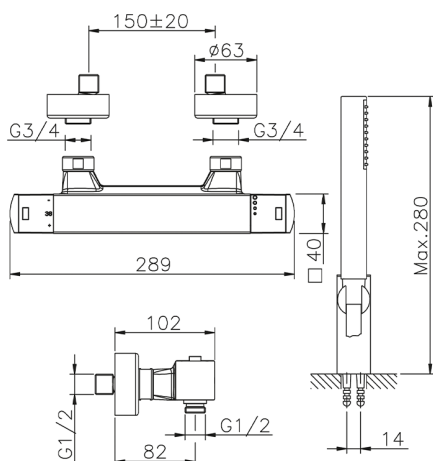

Ducha termostática con duplex DADO_DDD01010

MODELO **DDD01010**

Ducha termostática con duplex, soporte duchita articulado mural, duchita una función minimalista Ø 26 mm de ABS, flexible liso SUPREME 150 cm

ACABADOS DISPONIBLES

-  **21** 21 Cromo
-  **2B** 2B Níquel Brillo
-  **2F** 2F Níquel Cepillado
-  **40** 40 Negro Mate
-  **4Q** 4Q Blanco Mate

CARACTERÍSTICAS

Recambio Cartucho **22.04A.AR - ZZ97279004**