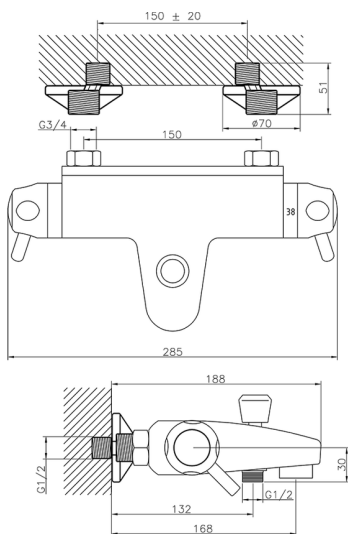

Termostático

El Termostático Huber es tu gestor personal del agua, ayudándote a manejar, controlar y ahorrar agua y energía.

2026-04-30