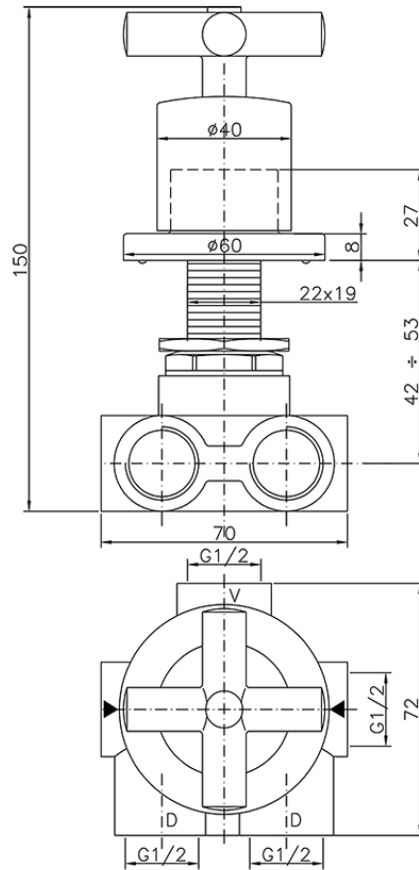

Desviador empotrado 3 salidas SUITE_SU000270

SU000270

<https://es.huberitalia.com/desviador-empotrado-3-salidas-suite-su000270>

2025-04-12