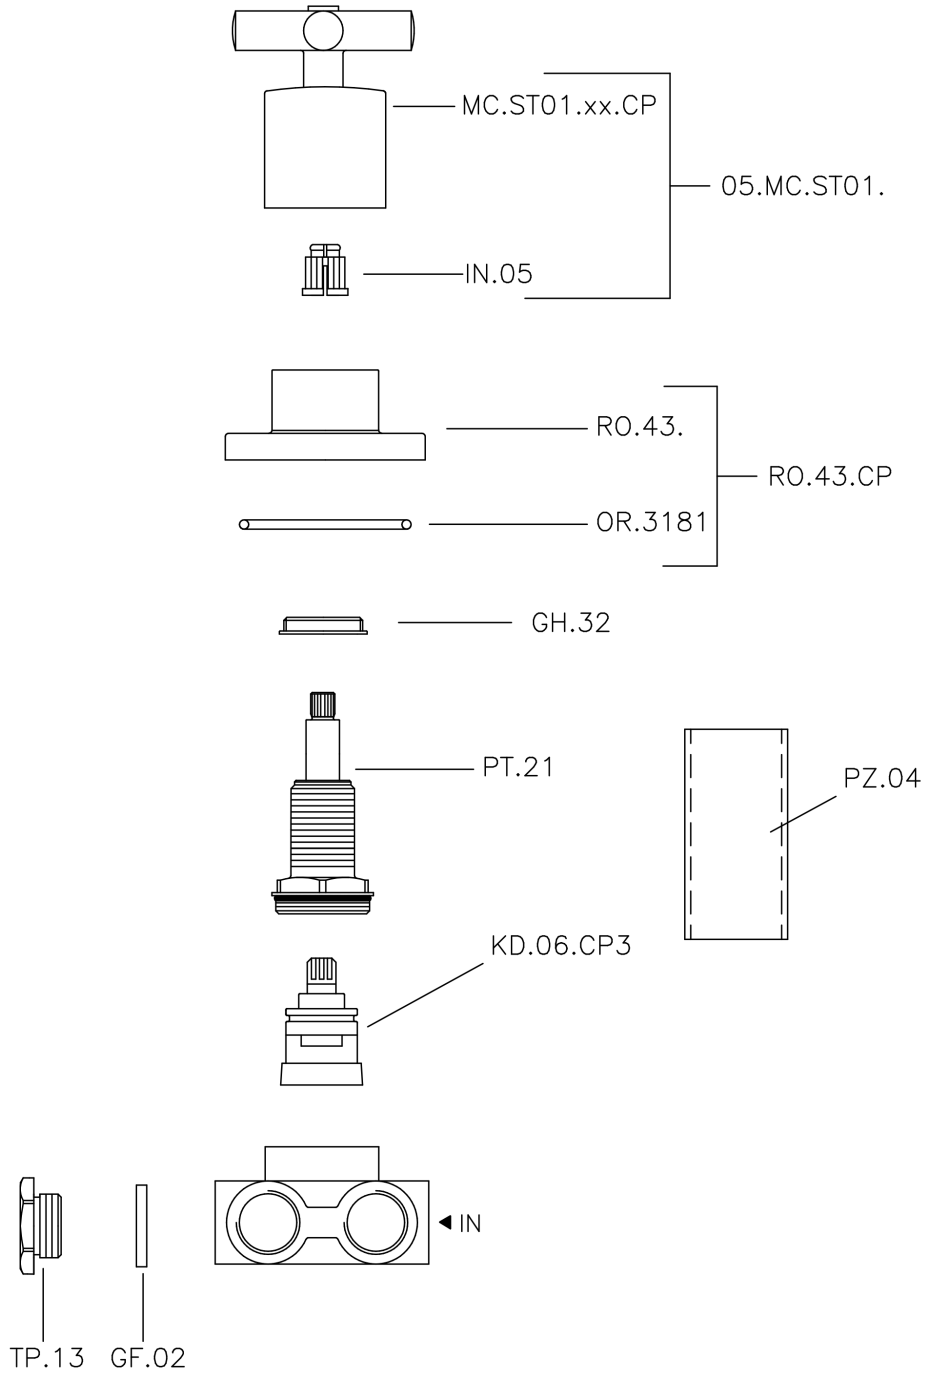

## Desviador empotrado 3 salidas SUITE\_SU000270

SU000270

<https://es.huberitalia.com/desviador-empotrado-3-salidas-suite-su000270>

2025-04-14