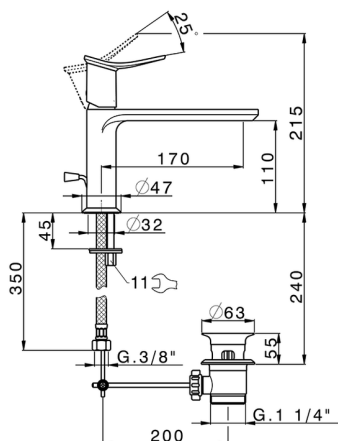

Lavabo monomando HARLOCK_HK001514

MODELO **HK001514**

Lavabo monomando, con desagüe automático
1"1/4, latiguillos acero G.3/8"

ACABADOS DISPONIBLES

-  **21** 21 Cromo
-  **2P** 2P Oro rosa
-  **2Q** 2Q Black Titanium
-  **40** 40 Negro Mate
-  **4Q** 4Q Blanco Mate
-  **6T** 6T Cromo/Negro Mate

CARACTERÍSTICAS

Recambio Cartucho **ZZ96550000**

Cartucho Monomando 25 mm

2024-11-21