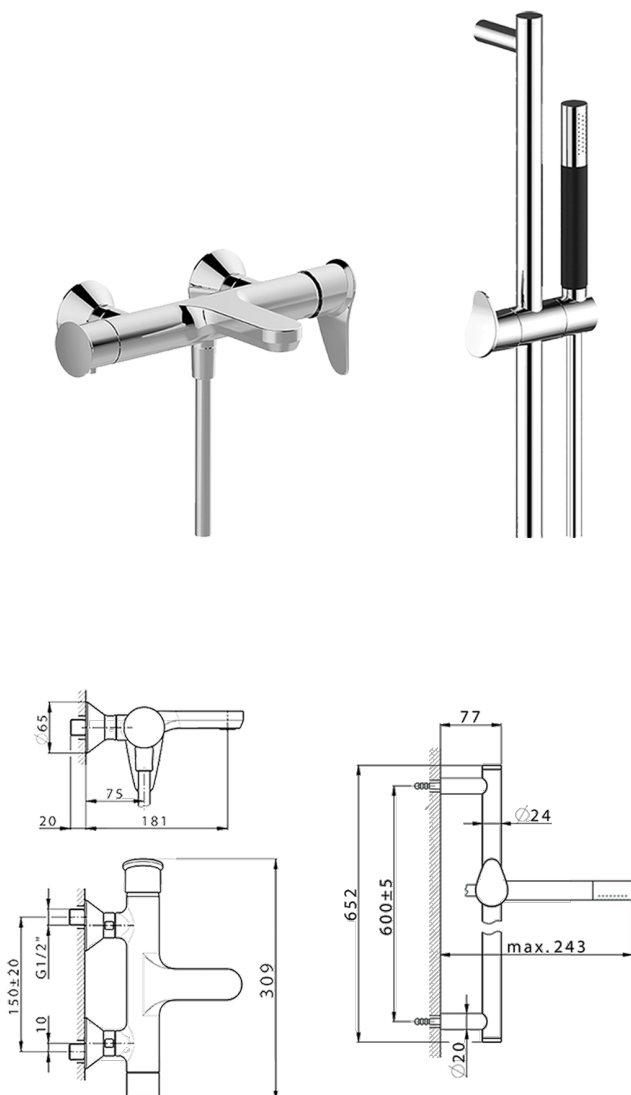

Bañera monomando con duplex HARLOCK_HC000064

MODELO **HC000064**

Bañera monomando con duplex, barra 60 cm con soporte corredizo, duchita una función minimal Ø24mm de Latón, flexible lisse SUPREME 150 cm

ACABADOS DISPONIBLES

-  **21** 21 Cromo
-  **2P** 2P Oro rosa
-  **2Q** 2Q Black Titanium
-  **40** 40 Negro Mate
-  **4Q** 4Q Blanco Mate
-  **6T** 6T Cromo/Negro Mate

CARACTERÍSTICAS

Recambio Cartucho **ZZ95409000**

Cartucho Monomando 35 mm

DeviaStop

La tecnología Huber DeviaStop le permite ajustar el caudal de agua y dirigirla hacia la salida elegida (rociador superior, ducha de mano, etc.).

2025-02-22