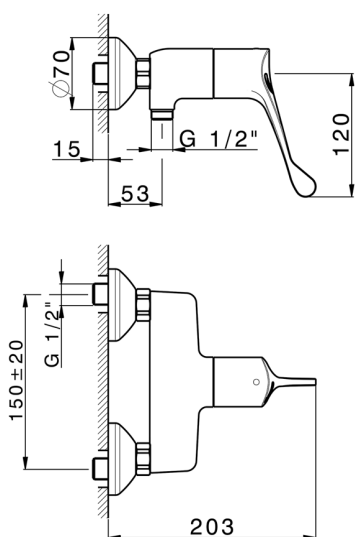

Termostático

El Termostático Huber es tu gestor personal del agua, ayudándote a manejar, controlar y ahorrar agua y energía.

2026-05-20