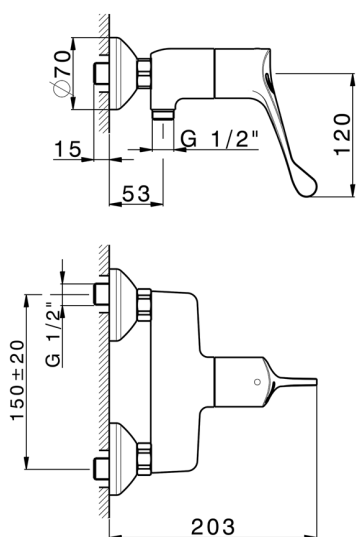

Termostático

El Termostático Huber es tu gestor personal del agua, ayudándote a manejar, controlar y ahorrar agua y energía.

2026-04-29