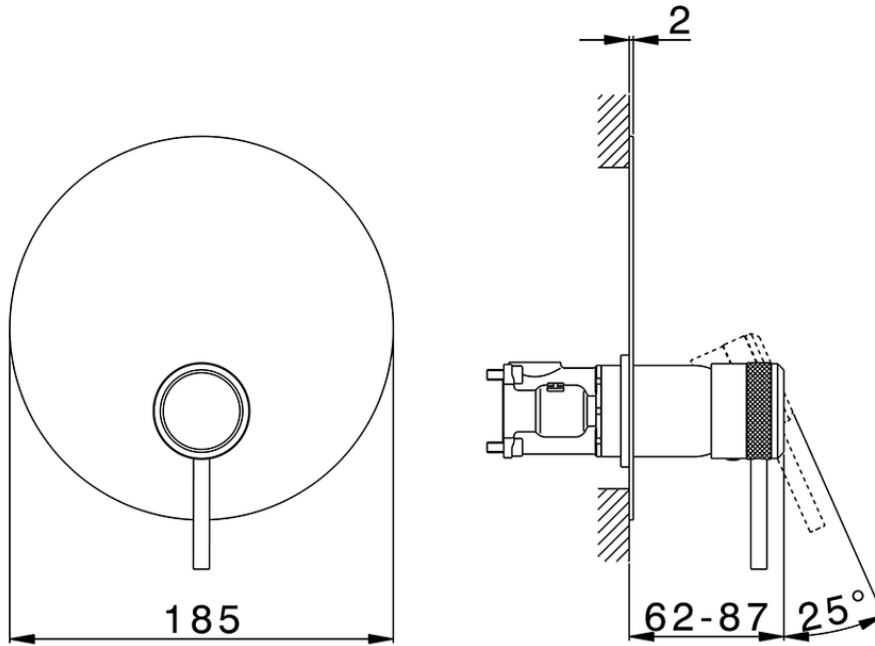

Conjunto Monomando para One-Box CHRONOS_CR0BM010

CR0BM010

<https://es.huberitalia.com/conjunto-monomando-para-one-box-chronos-cr0bm010>

ZB00B031

<https://es.huberitalia.com/one-box-universal-para-empotrado-one-box-zb00b031>

ZB00B030

<https://es.huberitalia.com/one-box-universal-para-empotrado-one-box-zb00b030>

2026-04-09