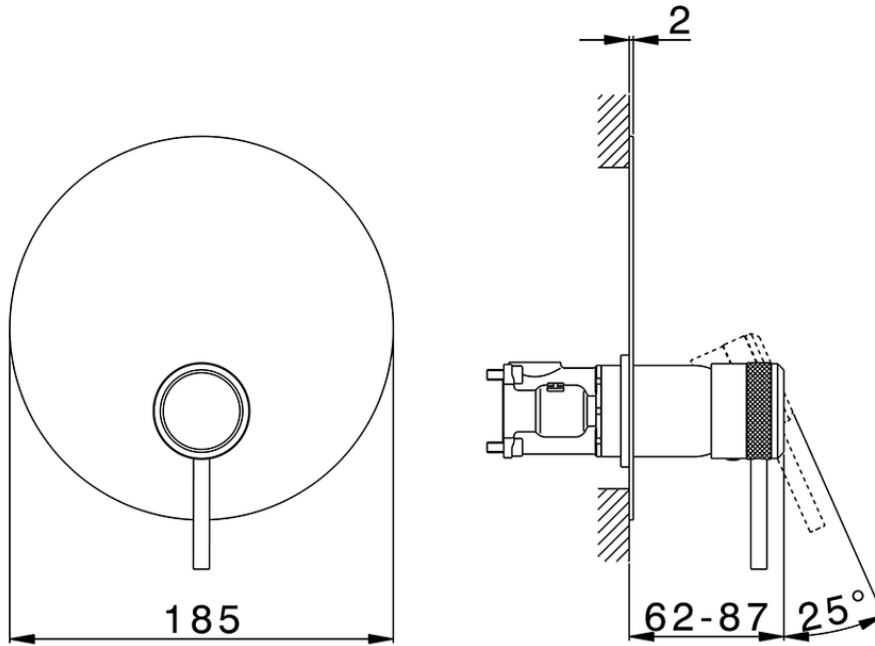

## Conjunto Monomando para One-Box CHRONOS\_CR0BM010

CR0BM010

<https://es.huberitalia.com/conjunto-monomando-para-one-box-chronos-cr0bm010>

ZB00B031

<https://es.huberitalia.com/one-box-universal-para-empotrado-one-box-zb00b031>

ZB00B030

<https://es.huberitalia.com/one-box-universal-para-empotrado-one-box-zb00b030>

2026-05-20