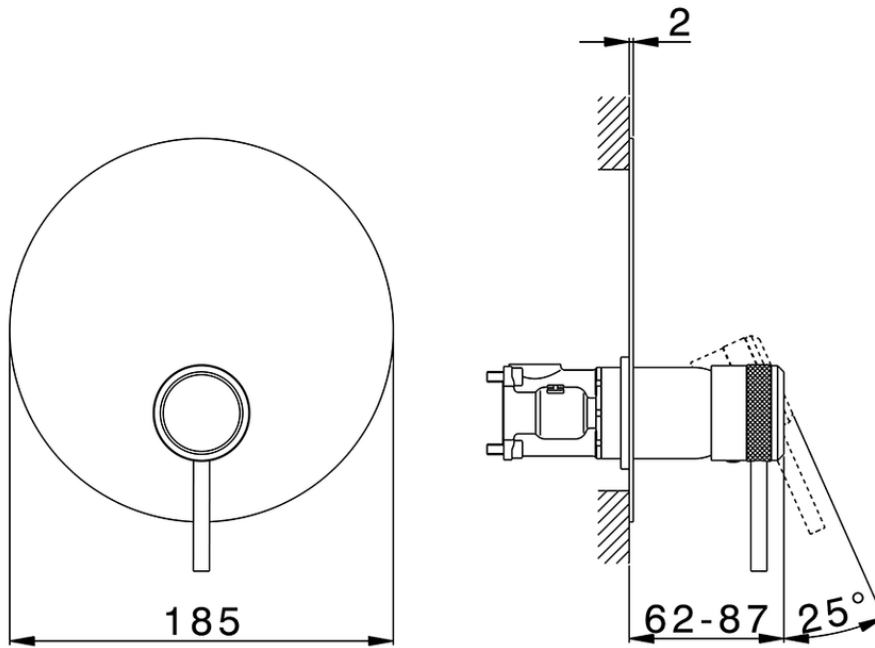

Conjunto Monomando para One-Box CHRONOS_CR0BM010

CR0BM010

<https://es.huberitalia.com/conjunto-monomando-para-one-box-chronos-cr0bm010>

ZB00B031

<https://es.huberitalia.com/one-box-universal-para-empotrado-one-box-zb00b031>

ZB00B030

<https://es.huberitalia.com/one-box-universal-para-empotrado-one-box-zb00b030>

2026-05-20