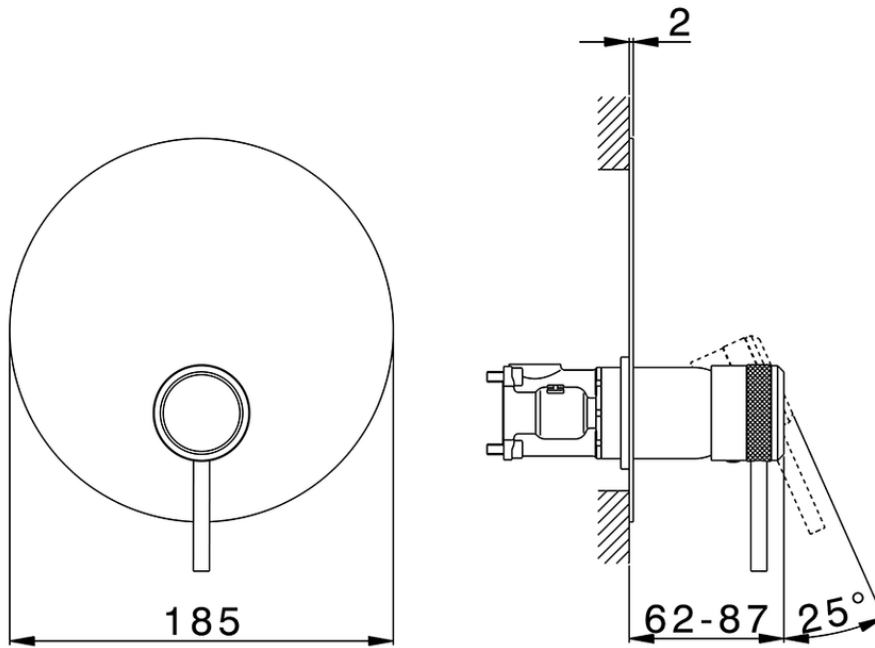

Conjunto Monomando para One-Box CHRONOS_CR0BM010

CR0BM010

<https://es.huberitalia.com/conjunto-monomando-para-one-box-chronos-cr0bm010>

ZB00B031

<https://es.huberitalia.com/one-box-universal-para-empotrado-one-box-zb00b031>

ZB00B030

<https://es.huberitalia.com/one-box-universal-para-empotrado-one-box-zb00b030>

2026-06-15