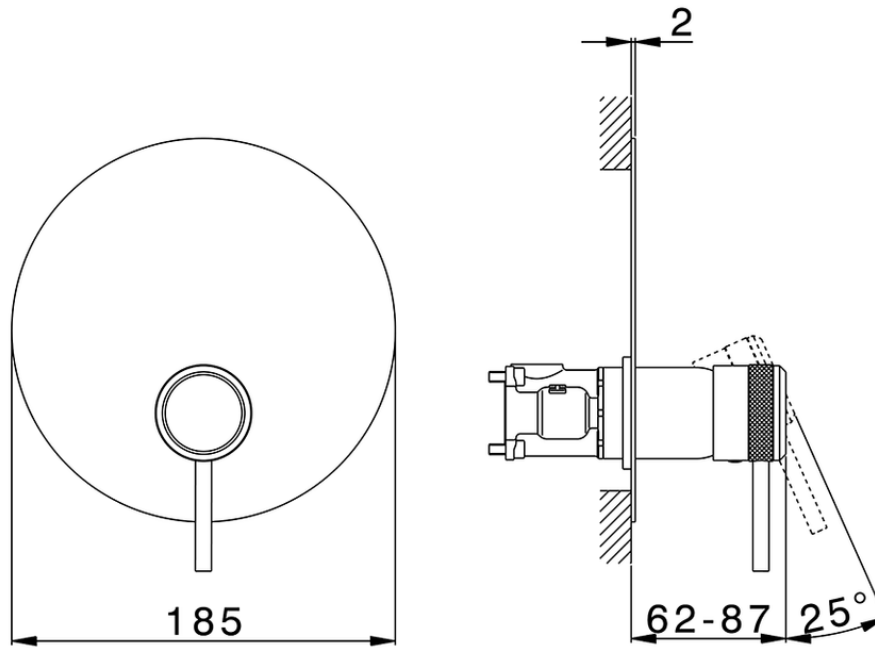

Conjunto Monomando para One-Box CHRONOS_CR0BM010

CR0BM010

<https://es.huberitalia.com/conjunto-monomando-para-one-box-chronos-cr0bm010>

ZB00B031

<https://es.huberitalia.com/one-box-universal-para-empotrado-one-box-zb00b031>

ZB00B030

<https://es.huberitalia.com/one-box-universal-para-empotrado-one-box-zb00b030>

2026-04-30