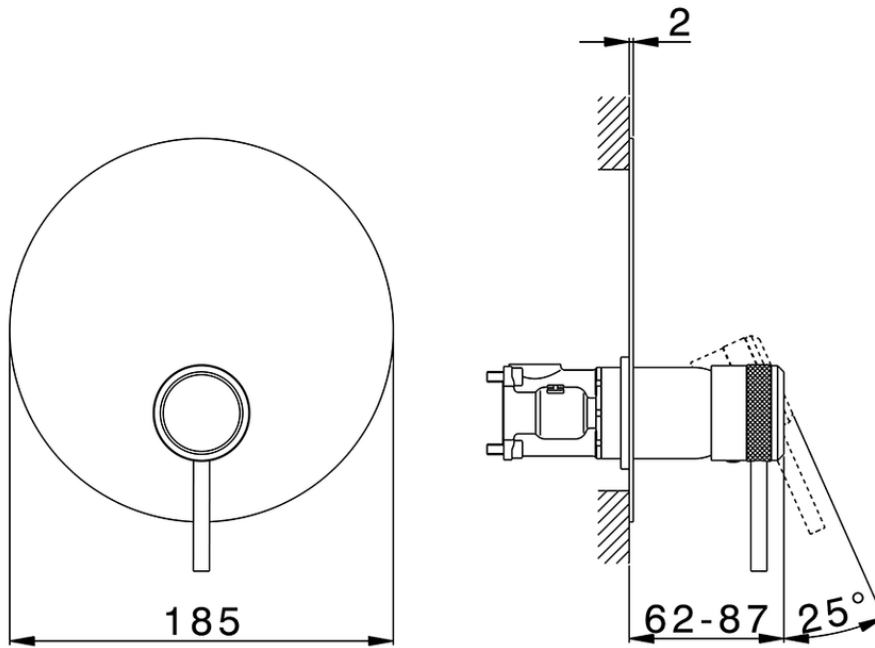

## Conjunto Monomando para One-Box CHRONOS\_CR0BM010

CR0BM010

<https://es.huberitalia.com/conjunto-monomando-para-one-box-chronos-cr0bm010>

ZB00B031

<https://es.huberitalia.com/one-box-universal-para-empotrado-one-box-zb00b031>

ZB00B030

<https://es.huberitalia.com/one-box-universal-para-empotrado-one-box-zb00b030>

2026-06-10