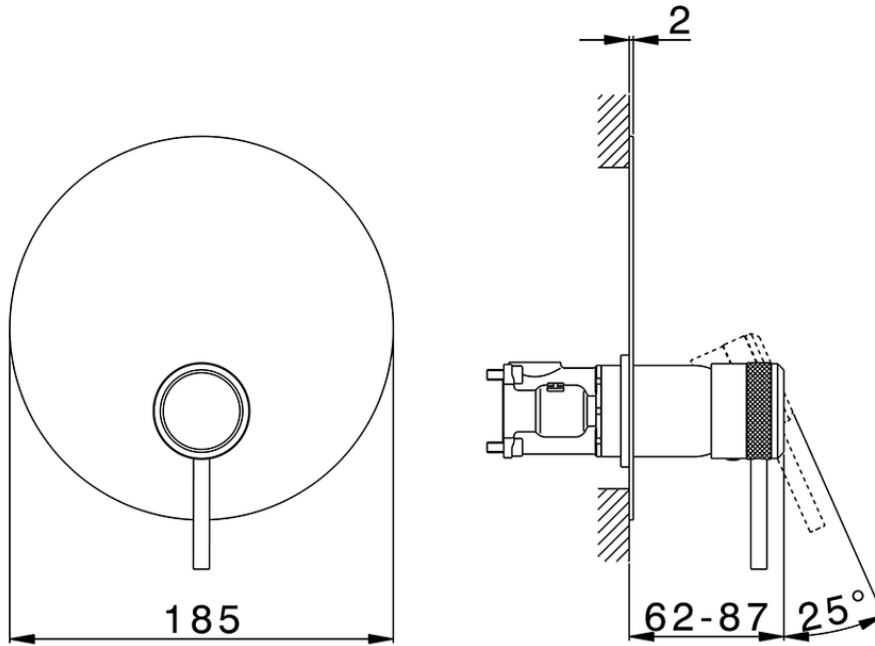

## Conjunto Monomando para One-Box CHRONOS\_CR0BM010

CR0BM010

<https://es.huberitalia.com/conjunto-monomando-para-one-box-chronos-cr0bm010>

ZB00B031

<https://es.huberitalia.com/one-box-universal-para-empotrado-one-box-zb00b031>

ZB00B030

<https://es.huberitalia.com/one-box-universal-para-empotrado-one-box-zb00b030>

2026-04-09