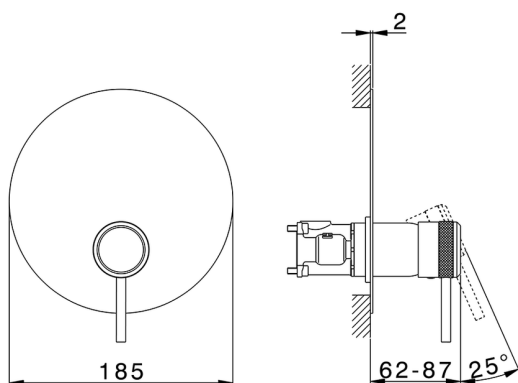

Conjunto Monomando para One-Box CHRONOS_CR0BM010

MODELO **CR0BM010**

Conjunto Monomando para One-Box, 1 salida, profundidad mínima de instalación 67 mm, sin parte empotrada, para art. ZB00B030-ZB00B031

ACABADOS DISPONIBLES

-  **21** 21 Cromo
-  **2F** 2F Níquel Cepillado
-  **2Q** 2Q Black Titanium

CARACTERÍSTICAS

Recambio Cartucho **ZZ97179000**

Cartucho Monomando 35 mm

Instalación **Empotrado**

Empotrado 2 **ZB00B031**

ZB00B030