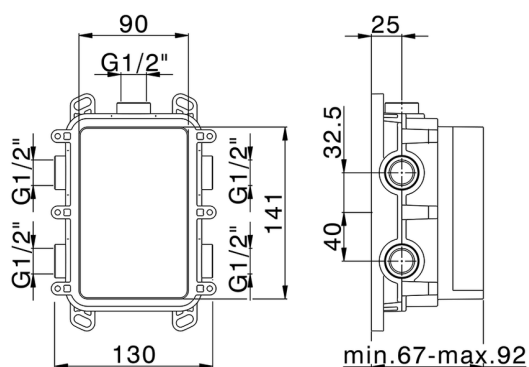

Termostático

El Termostático Huber es tu gestor personal del agua, ayudándote a manejar, controlar y ahorrar agua y energía.

2026-06-13