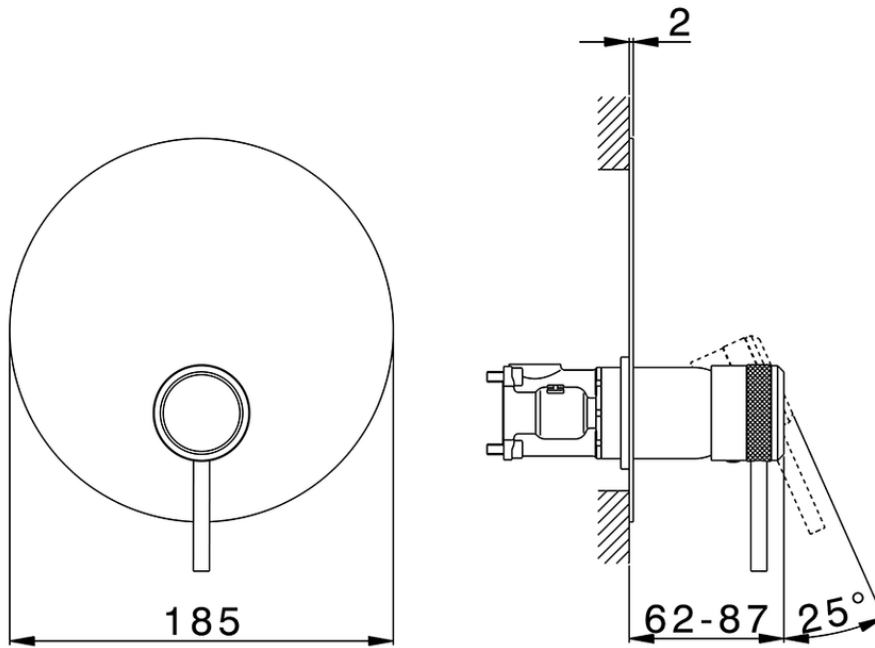

Conjunto Monomando para One-Box CHRONOS_CR0BM010

CR0BM010

<https://es.huberitalia.com/conjunto-monomando-para-one-box-chronos-cr0bm010>

ZB00B031

<https://es.huberitalia.com/one-box-universal-para-empotrado-one-box-zb00b031>

ZB00B030

<https://es.huberitalia.com/one-box-universal-para-empotrado-one-box-zb00b030>

2026-06-13