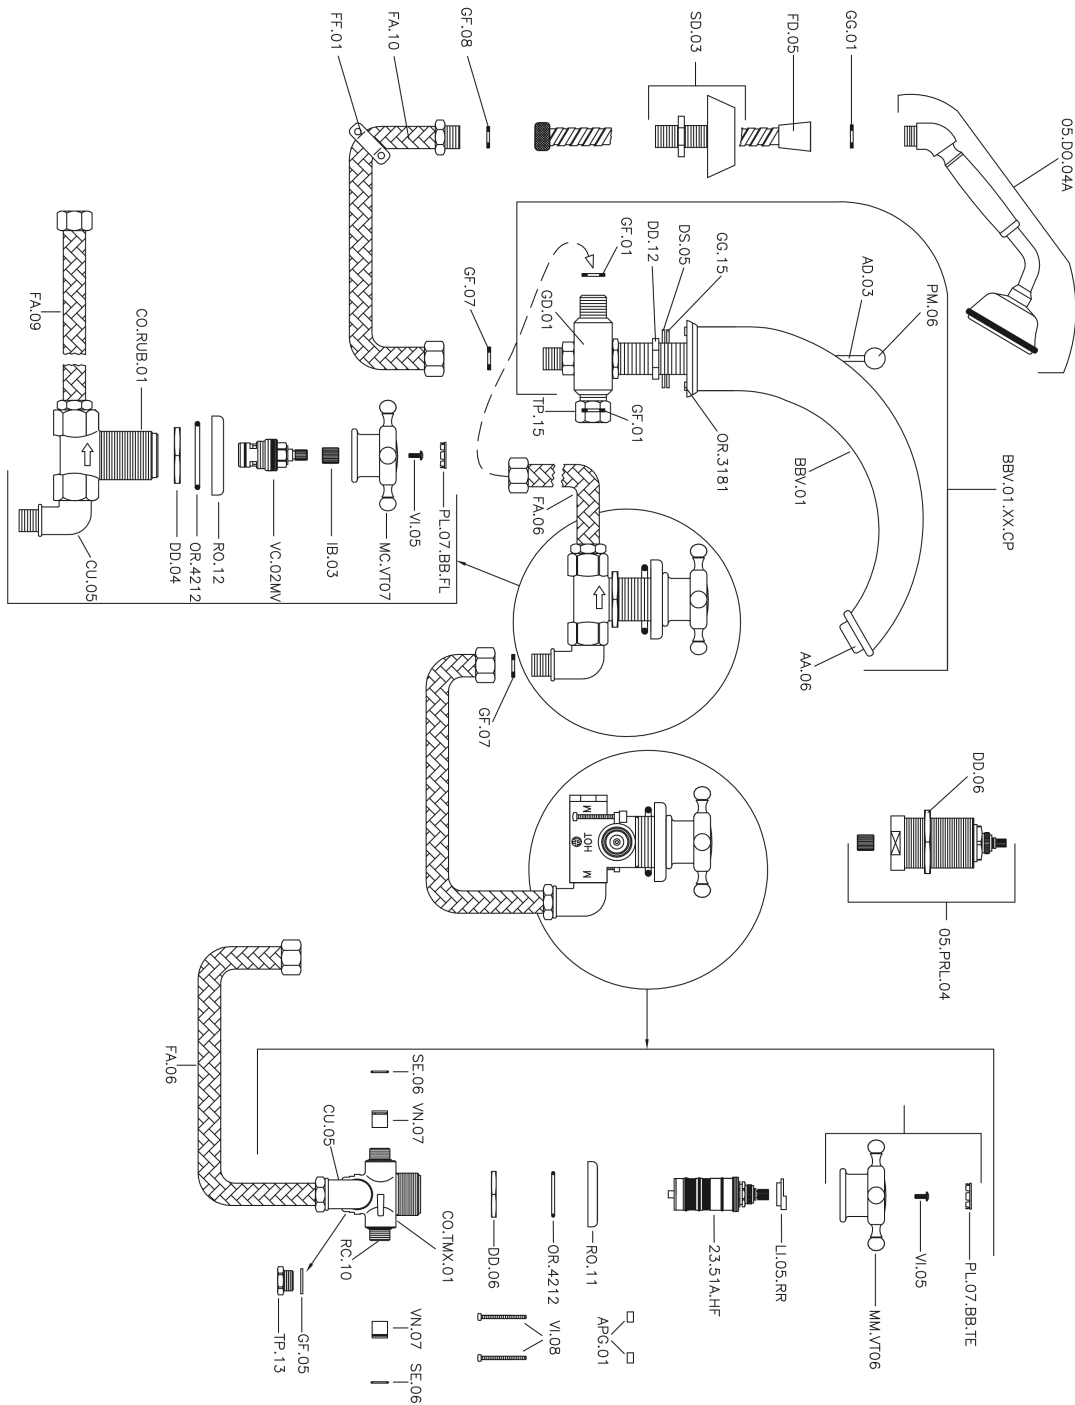

Borde bañera termostática 4 agujeros VICTORIAN_VTT76010

MODELO **VTT76010**

Borde bañera termostática 4 agujeros, desviador 2 salidas, duchita una función clásica de latón, Ø 78 mm, flexible extraíble 150 cm

ACABADOS DISPONIBLES

-  **21** 21 Cromo
-  **27** 27 Bronce Viejo
-  **2A** 2A Níquel Satinado Cepillado
-  **2G** 2G Oro Viejo
-  **2W** 2W Oro Cepillado

CARACTERÍSTICAS

Recambio Cartucho **24.04A.PP**

Cartucho Termostático Plus P 8X20

Termostático

El Termostático Huber es tu gestor personal del agua, ayudándote a manejar, controlar y ahorrar agua y energía.

Borde bañera termostática 4 agujeros VICTORIAN_VTT76010

VTT76010

<https://es.huberitalia.com/borde-banera-termostatica-4-agujeros-victorian-vtt76010>