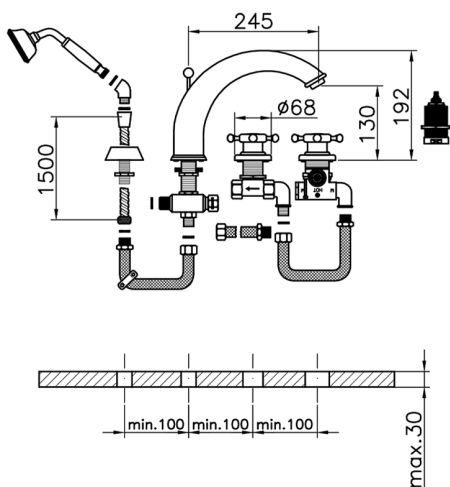

Borde bañera termostática 4 agujeros VICTORIAN_VTT76010

MODELO **VTT76010**

Borde bañera termostática 4 agujeros, desviador 2 salidas, duchita una función clásica de latón, Ø 78 mm, flexible extraíble 150 cm

ACABADOS DISPONIBLES

-  **21** 21 Cromo
-  **27** 27 Bronce Viejo
-  **2A** 2A Níquel Satinado Cepillado
-  **2G** 2G Oro Viejo
-  **2W** 2W Oro Cepillado

CARACTERÍSTICAS

Recambio Cartucho **24.04A.PP**

Cartucho Termostático Plus P 8X20

Termostático

El Termostático Huber es tu gestor personal del agua, ayudándote a manejar, controlar y ahorrar agua y energía.

Borde bañera termostática 4 agujeros VICTORIAN_VTT76010

VTT76010

<https://es.huberitalia.com/borde-banera-termostatica-4-agujeros-victorian-vtt76010>