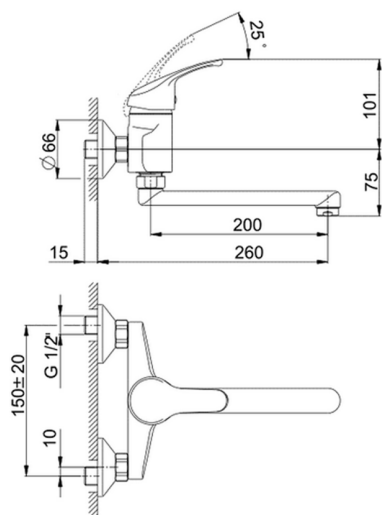

Fregadero monomando de pared KITCHEN_BC000400

MODELO **BC000400**

Fregadero monomando de pared, caño giratorio

ACABADOS DISPONIBLES

CARACTERÍSTICAS

Recambio Cartucho **ZZ95274000**

Cartucho Monomando 40 mm

2026-04-30