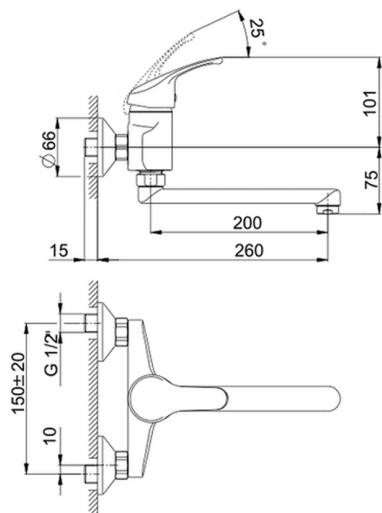

Fregadero monomando de pared KITCHEN_BC000400

MODELO **BC000400**

Fregadero monomando de pared, caño giratorio

ACABADOS DISPONIBLES

CARACTERÍSTICAS

Recambio Cartucho **ZZ95274000**

Cartucho Monomando 40 mm

2026-06-15