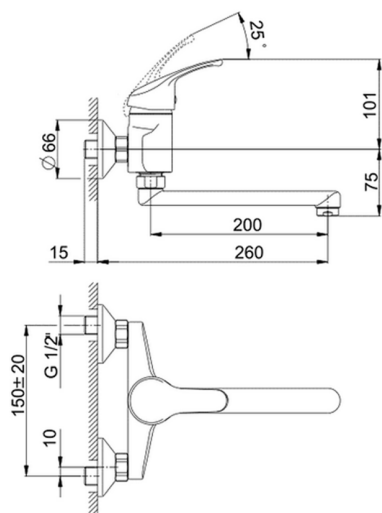

Fregadero monomando de pared KITCHEN_BC000400

MODELO **BC000400**

Fregadero monomando de pared, caño giratorio

ACABADOS DISPONIBLES

CARACTERÍSTICAS

Recambio Cartucho **ZZ95274000**

Cartucho Monomando 40 mm

2026-06-10