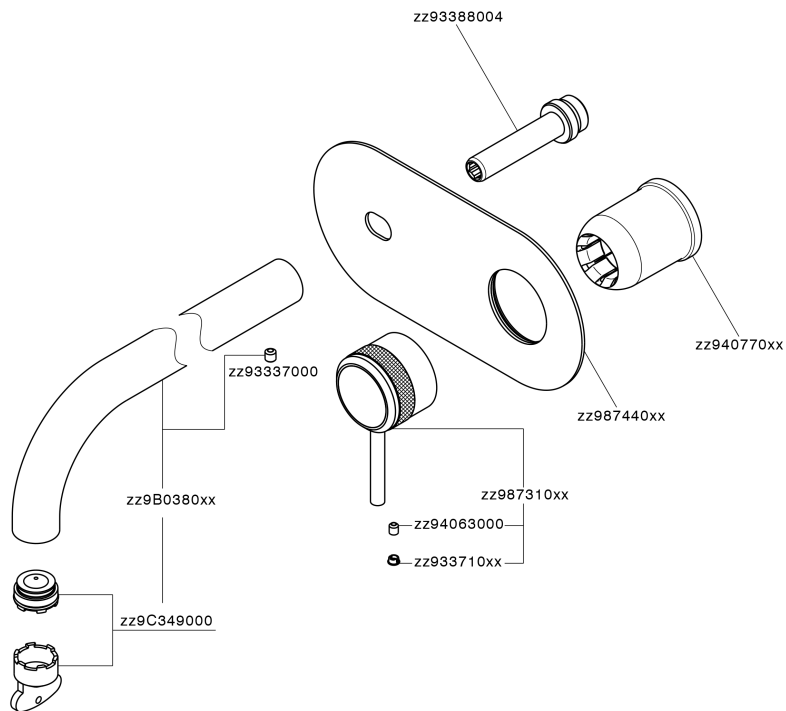

Parte externa monomando lavabo de pared CHRONOS_CR00551A

MODELO **CR00551A**

Parte externa monomando lavabo de pared, sin parte empotrada, caño L.200 mm, para art. Easy-Box ZB002450 y art. ZB025510

ACABADOS DISPONIBLES

-  **21** 21 Cromo
-  **2F** 2F Níquel Cepillado
-  **2Q** 2Q Black Titanium

CARACTERÍSTICAS

Instalación	Empotrado
Empotrado 1	ZB002450

Parte externa monomando lavabo de pared CHRONOS_CR00551A

CR00551A

<https://es.huberitalia.com/parte-externa-monomando-lavabo-de-pared-chronos-cr00551a>

Parte empotrada monomando lavabo de pared Easy-Box EMPOTRADO_ZB002450

MODELO **ZB002450**

Parte empotrada monomando lavabo de pared Easy-Box, con caja de protección, sin parte externa

ACABADOS DISPONIBLES

CARACTERÍSTICAS

Empotrado **1**
 Recambio Cartucho **ZZ95409000**
Cartucho Monomando 35 mm

Piastra/Plate/Plaque/Platte/Placa

2-3mm: XX 56-76
 10mm: XX 48-68

EcoStop

La función EcoStop limita el caudal del agua aproximadamente el 50% de la salida máxima con una leve resistencia en la maneta. Basta con empujar ligeramente más allá de la mitad del tope sólo cuando se requiera la salida máxima de agua. Esto permitirá ahorrar hasta un 50% de agua.