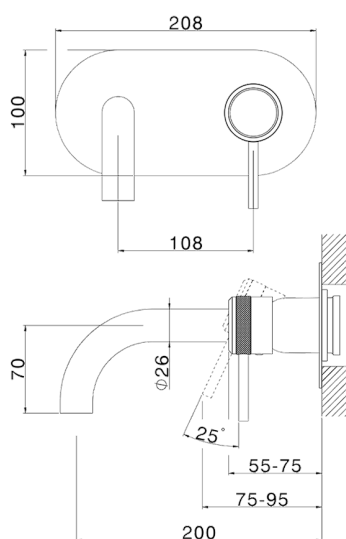

Parte externa monomando lavabo de pared CHRONOS_CR00551A

MODELO **CR00551A**

Parte externa monomando lavabo de pared, sin parte empotrada, caño L.200 mm, para art. Easy-Box ZB002450 y art. ZB025510

ACABADOS DISPONIBLES

-  **21** 21 Cromo
-  **2F** 2F Níquel Cepillado
-  **2Q** 2Q Black Titanium

CARACTERÍSTICAS

Instalación	Empotrado
Empotrado 1	ZB002450

Parte externa monomando lavabo de pared CHRONOS_CR00551A

CR00551A

<https://es.huberitalia.com/parte-externa-monomando-lavabo-de-pared-chronos-cr00551a>

Parte empotrada monomando lavabo de pared Easy-Box EMPOTRADO_ZB002450

MODELO **ZB002450**

Parte empotrada monomando lavabo de pared Easy-Box, con caja de protección, sin parte externa

ACABADOS DISPONIBLES

CARACTERÍSTICAS

Empotrado **1**
 Recambio Cartucho **ZZ95409000**
Cartucho Monomando 35 mm

Piastra/Plate/Plaque/Platte/Placa

2-3mm: XX 56-76
 10mm: XX 48-68

EcoStop

La función EcoStop limita el caudal del agua aproximadamente el 50% de la salida máxima con una leve resistencia en la maneta. Basta con empujar ligeramente más allá de la mitad del tope sólo cuando se requiera la salida máxima de agua. Esto permitirá ahorrar hasta un 50% de agua.