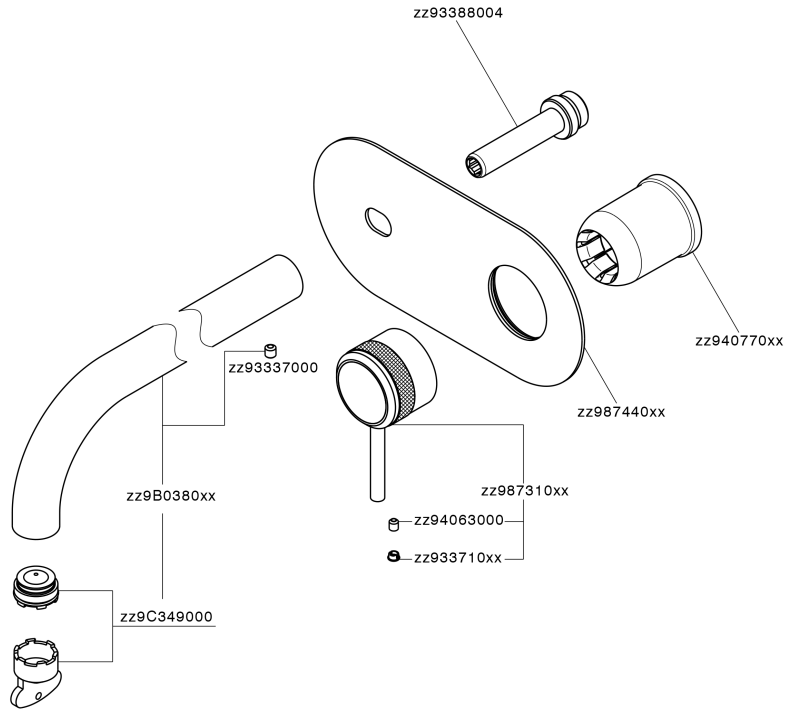

## Parte externa monomando lavabo de pared CHRONOS\_CR00551A

CR00551A

<https://es.huberitalia.com/parte-externa-monomando-lavabo-de-pared-chronos-cr00551a>

Parte empotrada monomando lavabo de pared Easy-Box EMPOTRADO\_ZB002450

ZB002450 <https://es.huberitalia.com/parte-empotrada-monomando-lavabo-de-pared-easy-box-empotrado-zb002450>

2025-01-31