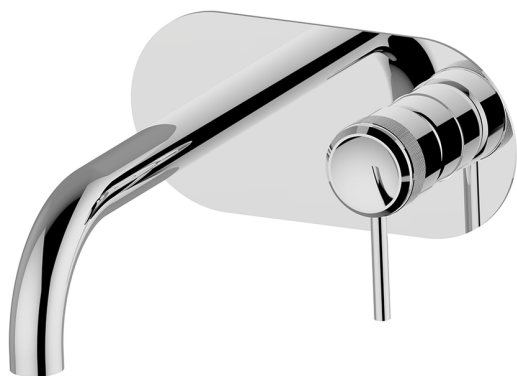

## Parte externa monomando lavabo de pared CHRONOS\_CR00551A

MODELO **CR00551A**

Parte externa monomando lavabo de pared, sin parte empotrada, caño L.200 mm, para art. Easy-Box ZB002450 y art. ZB025510

### ACABADOS DISPONIBLES

-  **21** 21 Cromo
-  **2F** 2F Níquel Cepillado
-  **2Q** 2Q Black Titanium

## Parte externa monomando lavabo de pared CHRONOS\_CR00551A

CR00551A

<https://es.huberitalia.com/parte-externa-monomando-lavabo-de-pared-chronos-cr00551a>

## Parte empotrada monomando lavabo de pared Easy-Box EMPOTRADO\_ZB002450

MODELO **ZB002450**

Parte empotrada monomando lavabo de pared Easy-Box, con caja de protección, sin parte externa

ACABADOS DISPONIBLES