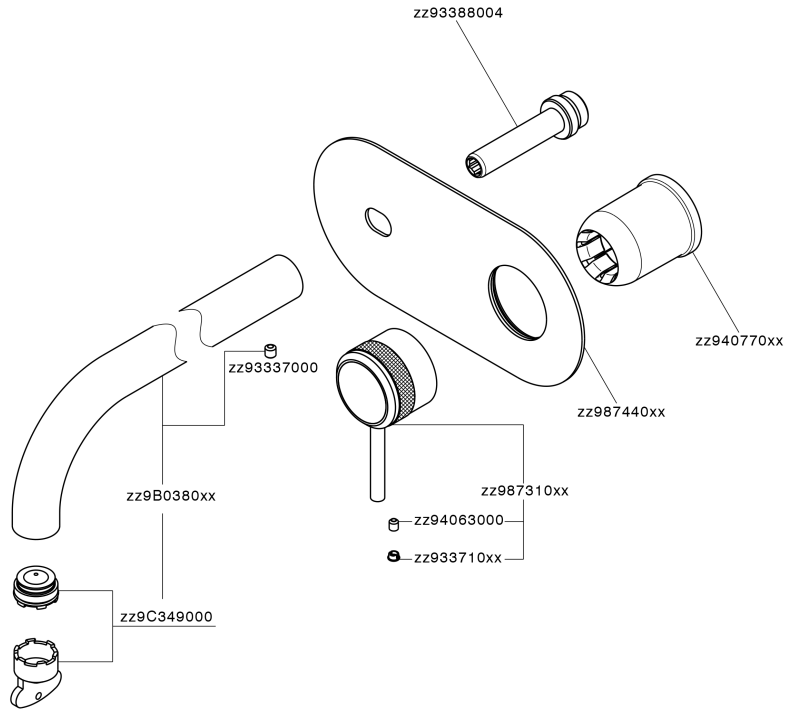

Parte externa monomando lavabo de pared CHRONOS_CR00551A

CR00551A

<https://es.huberitalia.com/parte-externa-monomando-lavabo-de-pared-chronos-cr00551a>