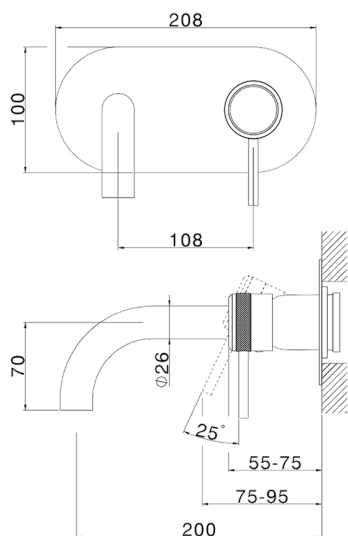

CARACTERÍSTICAS

Instalación	Empotrado
Empotrado 1	ZB002450