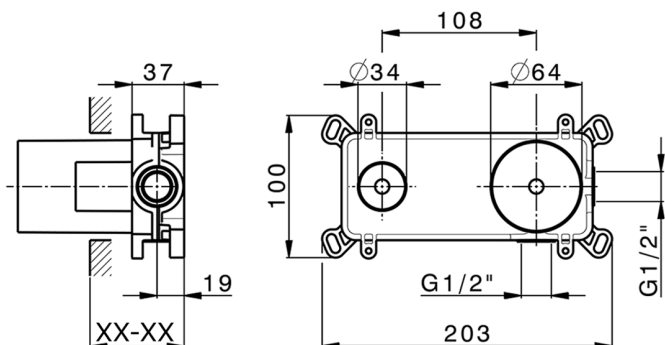

## Parte externa monomando lavabo de pared CHRONOS\_CR00551A

MODELO **CR00551A**

Parte externa monomando lavabo de pared, sin parte empotrada, caño L.200 mm, para art. Easy-Box ZB002450 y art. ZB025510

## Parte empotrada monomando lavabo de pared Easy-Box EMPOTRADO\_ZB002450

MODELO **ZB002450**

Parte empotrada monomando lavabo de pared Easy-Box, con caja de protección, sin parte externa

ACABADOS DISPONIBLES

CARACTERÍSTICAS

Empotrado **1**  
 Recambio Cartucho **ZZ95409000**  
**Cartucho Monomando 35 mm**

Piastra/Plate/Plaque/Platte/Placa

2-3mm: XX 56-76  
 10mm: XX 48-68