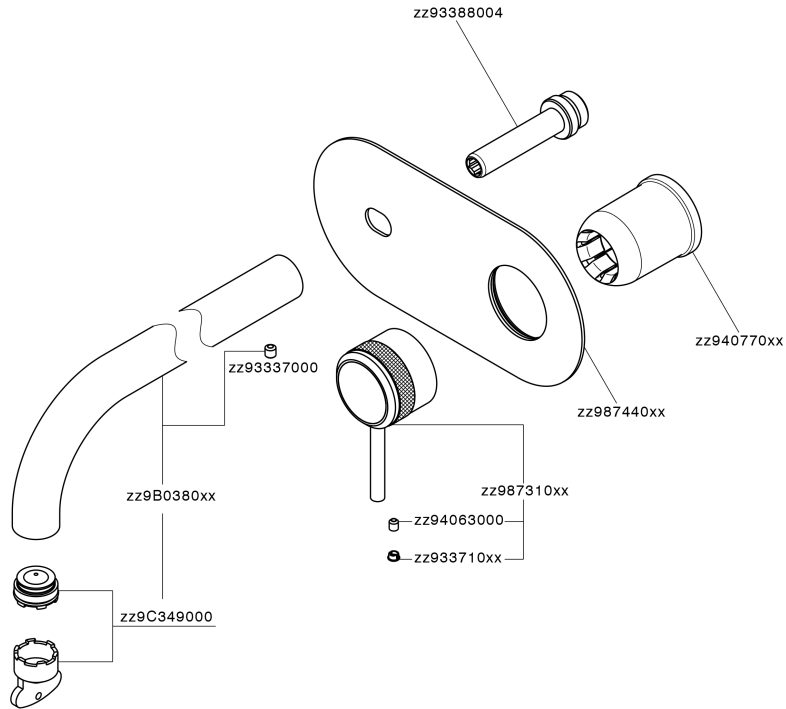

Parte externa monomando lavabo de pared CHRONOS_CR00551A

CR00551A

<https://es.huberitalia.com/parte-externa-monomando-lavabo-de-pared-chronos-cr00551a>

Parte empotrada monomando lavabo de pared Easy-Box EMPOTRADO_ZB002450

ZB002450 <https://es.huberitalia.com/parte-empotrada-monomando-lavabo-de-pared-easy-box-empotrado-zb002450>

2024-12-22