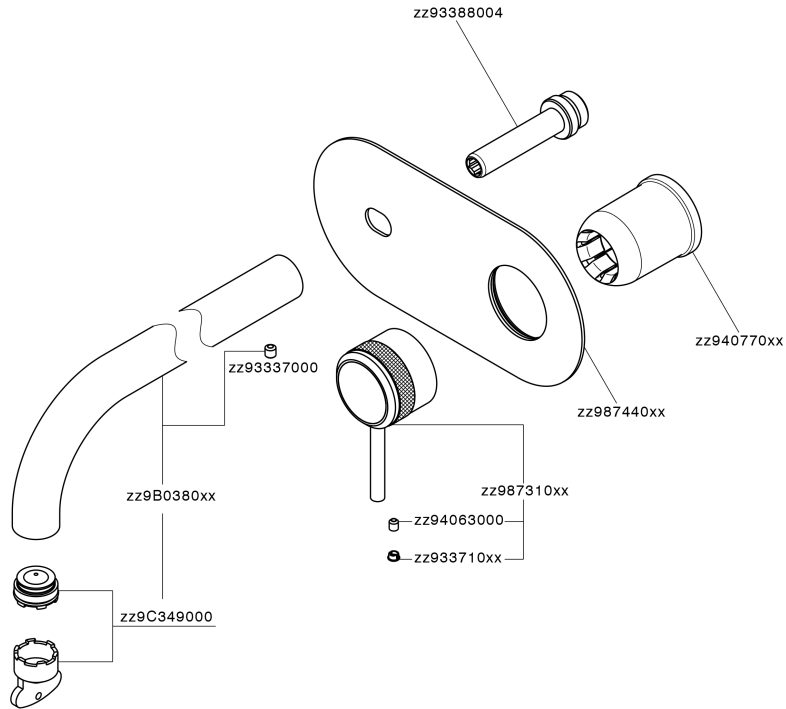

Parte externa monomando lavabo de pared CHRONOS_CR00551A

CR00551A

<https://es.huberitalia.com/parte-externa-monomando-lavabo-de-pared-chronos-cr00551a>

Parte empotrada monomando lavabo de pared Easy-Box EMPOTRADO_ZB002450

ZB002450 <https://es.huberitalia.com/parte-empotrada-monomando-lavabo-de-pared-easy-box-empotrado-zb002450>

2025-01-30