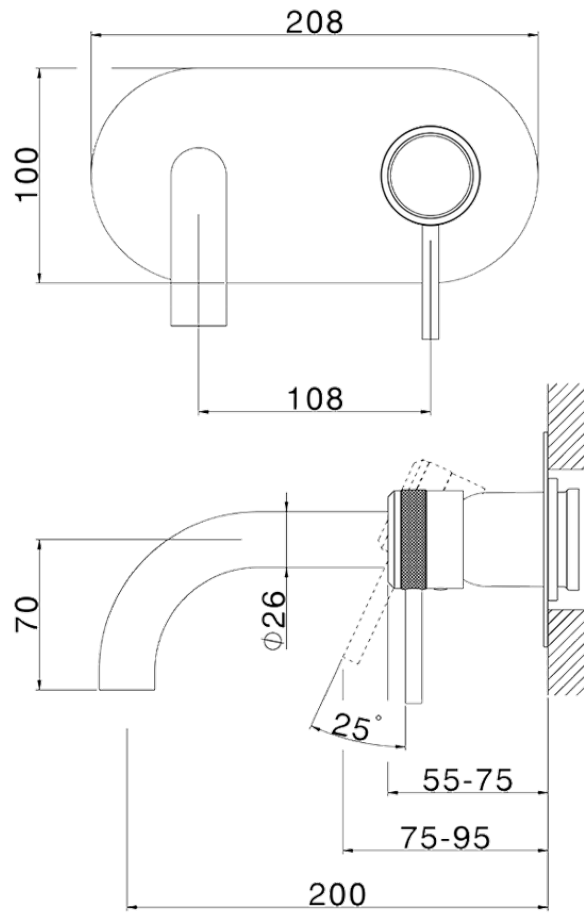

Parte externa monomando lavabo de pared CHRONOS_CR00551A

CR00551A

<https://es.huberitalia.com/parte-externa-monomando-lavabo-de-pared-chronos-cr00551a>

Piastra/Plate/Plaque/Platte/Placa

2-3mm: XX 56-76

10mm: XX 48-68