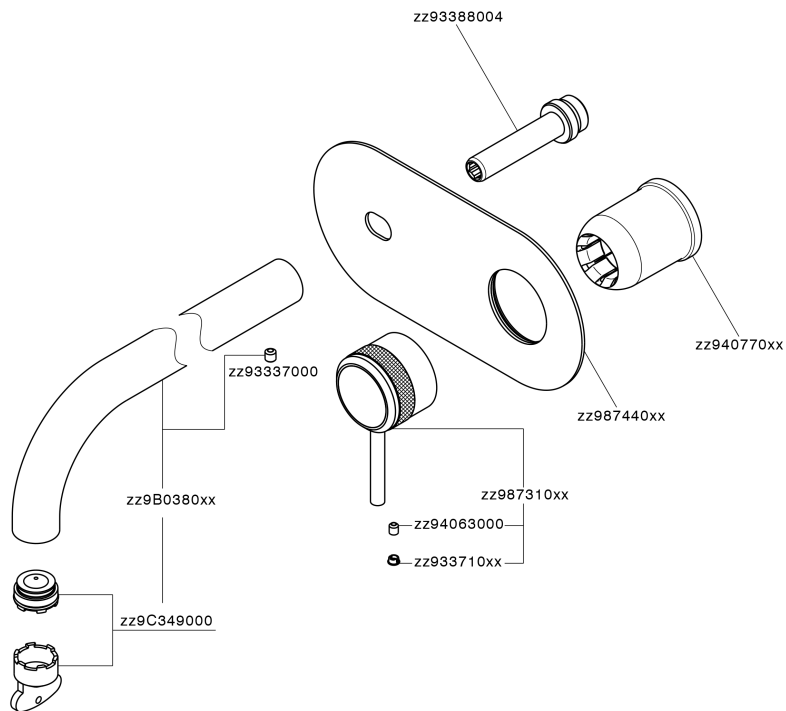

Parte externa monomando lavabo de pared CHRONOS_CR00551A

MODELO **CR00551A**

Parte externa monomando lavabo de pared, sin parte empotrada, caño L.200 mm, para art. Easy-Box ZB002450 y art. ZB025510

ACABADOS DISPONIBLES

-  **21** 21 Cromo
-  **2F** 2F Níquel Cepillado
-  **2Q** 2Q Black Titanium

CARACTERÍSTICAS

Instalación	Empotrado
Empotrado 1	ZB002450

Parte externa monomando lavabo de pared CHRONOS_CR00551A

CR00551A

<https://es.huberitalia.com/parte-externa-monomando-lavabo-de-pared-chronos-cr00551a>

Parte empotrada monomando lavabo de pared Easy-Box EMPOTRADO_ZB002450

MODELO **ZB002450**

Parte empotrada monomando lavabo de pared Easy-Box, con caja de protección, sin parte externa

ACABADOS DISPONIBLES

CARACTERÍSTICAS

Empotrado **1**
 Recambio Cartucho **ZZ95409000**
Cartucho Monomando 35 mm

Piastra/Plate/Plaque/Platte/Placa

2-3mm: XX 56-76

10mm: XX 48-68

EcoStop

La función EcoStop limita el caudal del agua aproximadamente el 50% de la salida máxima con una leve resistencia en la maneta. Basta con empujar ligeramente más allá de la mitad del tope sólo cuando se requiera la salida máxima de agua. Esto permitirá ahorrar hasta un 50% de agua.