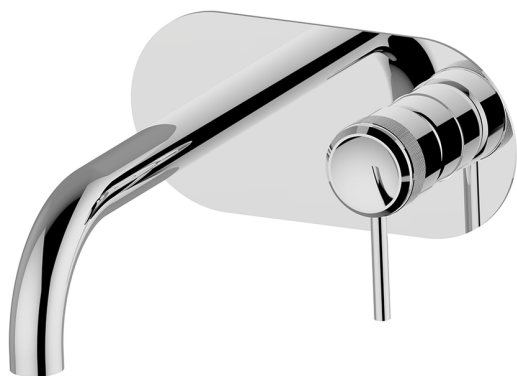

Parte externa monomando lavabo de pared CHRONOS_CR00551A

MODELO **CR00551A**

Parte externa monomando lavabo de pared, sin parte empotrada, caño L.200 mm, para art. Easy-Box ZB002450 y art. ZB025510

ACABADOS DISPONIBLES

-  **21** 21 Cromo
-  **2F** 2F Níquel Cepillado
-  **2Q** 2Q Black Titanium

CARACTERÍSTICAS

Instalación	Empotrado
Empotrado 1	ZB002450

Parte externa monomando lavabo de pared CHRONOS_CR00551A

CR00551A

<https://es.huberitalia.com/parte-externa-monomando-lavabo-de-pared-chronos-cr00551a>

Parte empotrada monomando lavabo de pared Easy-Box EMPOTRADO_ZB002450

MODELO **ZB002450**

Parte empotrada monomando lavabo de pared Easy-Box, con caja de protección, sin parte externa

ACABADOS DISPONIBLES

CARACTERÍSTICAS

Empotrado **1**
 Recambio Cartucho **ZZ95409000**
Cartucho Monomando 35 mm

Piastra/Plate/Plaque/Platte/Placa

2-3mm: XX 56-76

10mm: XX 48-68

EcoStop

La función EcoStop limita el caudal del agua aproximadamente el 50% de la salida máxima con una leve resistencia en la maneta. Basta con empujar ligeramente más allá de la mitad del tope sólo cuando se requiera la salida máxima de agua. Esto permitirá ahorrar hasta un 50% de agua.