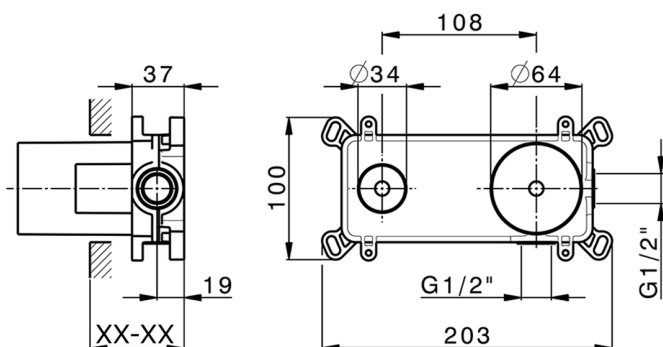

Parte externa monomando lavabo de pared CHRONOS_CR00551A

MODELO **CR00551A**

Parte externa monomando lavabo de pared, sin parte empotrada, caño L.200 mm, para art. Easy-Box ZB002450 y art. ZB025510

ACABADOS DISPONIBLES

-  **21** 21 Cromo
-  **2F** 2F Níquel Cepillado
-  **2Q** 2Q Black Titanium

CARACTERÍSTICAS

Instalación	Empotrado
Empotrado 1	ZB002450

Parte externa monomando lavabo de pared CHRONOS_CR00551A

CR00551A

<https://es.huberitalia.com/parte-externa-monomando-lavabo-de-pared-chronos-cr00551a>

Parte empotrada monomando lavabo de pared Easy-Box EMPOTRADO_ZB002450

MODELO **ZB002450**

Parte empotrada monomando lavabo de pared Easy-Box, con caja de protección, sin parte externa

ACABADOS DISPONIBLES

CARACTERÍSTICAS

Empotrado **1**
 Recambio Cartucho **ZZ95409000**
Cartucho Monomando 35 mm

Piastra/Plate/Plaque/Platte/Placa

2-3mm: XX 56-76

10mm: XX 48-68

EcoStop

La función EcoStop limita el caudal del agua aproximadamente el 50% de la salida máxima con una leve resistencia en la maneta. Basta con empujar ligeramente más allá de la mitad del tope sólo cuando se requiera la salida máxima de agua. Esto permitirá ahorrar hasta un 50% de agua.