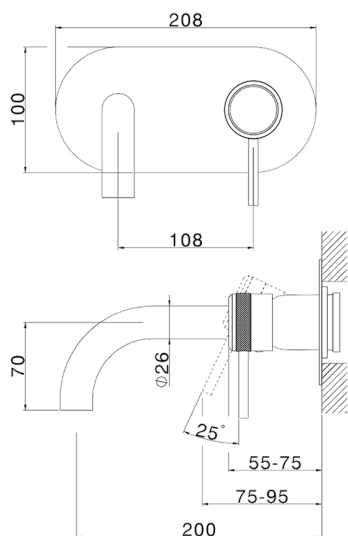

Parte externa monomando lavabo de pared CHRONOS_CR00551A

MODELO **CR00551A**

Parte externa monomando lavabo de pared, sin parte empotrada, caño L.200 mm, para art. Easy-Box ZB002450 y art. ZB025510

ACABADOS DISPONIBLES

-  **21** 21 Cromo
-  **2F** 2F Níquel Cepillado
-  **2Q** 2Q Black Titanium

CARACTERÍSTICAS

Instalación	Empotrado
Empotrado 1	ZB002450

Parte externa monomando lavabo de pared CHRONOS_CR00551A

CR00551A

<https://es.huberitalia.com/parte-externa-monomando-lavabo-de-pared-chronos-cr00551a>

Parte empotrada monomando lavabo de pared Easy-Box EMPOTRADO_ZB002450

MODELO **ZB002450**

Parte empotrada monomando lavabo de pared Easy-Box, con caja de protección, sin parte externa

ACABADOS DISPONIBLES

CARACTERÍSTICAS

Empotrado **1**
 Recambio Cartucho **ZZ95409000**
Cartucho Monomando 35 mm

Piastra/Plate/Plaque/Platte/Placa

2-3mm: XX 56-76

10mm: XX 48-68

EcoStop

La función EcoStop limita el caudal del agua aproximadamente el 50% de la salida máxima con una leve resistencia en la maneta. Basta con empujar ligeramente más allá de la mitad del tope sólo cuando se requiera la salida máxima de agua. Esto permitirá ahorrar hasta un 50% de agua.