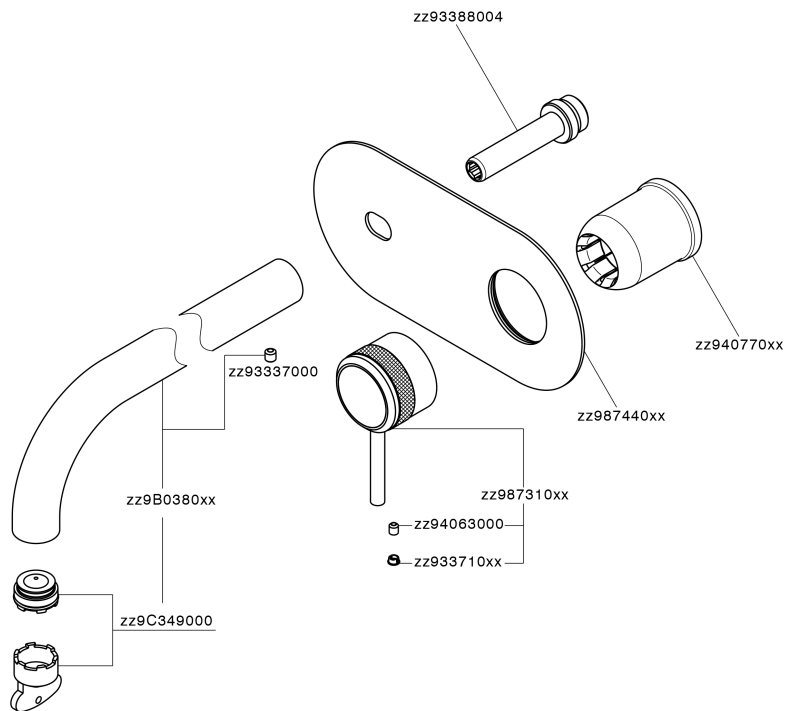

Parte externa monomando lavabo de pared CHRONOS_CR00551A

CR00551A

<https://es.huberitalia.com/parte-externa-monomando-lavabo-de-pared-chronos-cr00551a>

Parte empotrada monomando lavabo de pared Easy-Box EMPOTRADO_ZB002450

ZB002450 <https://es.huberitalia.com/parte-empotrada-monomando-lavabo-de-pared-easy-box-empotrado-zb002450>

2025-01-31