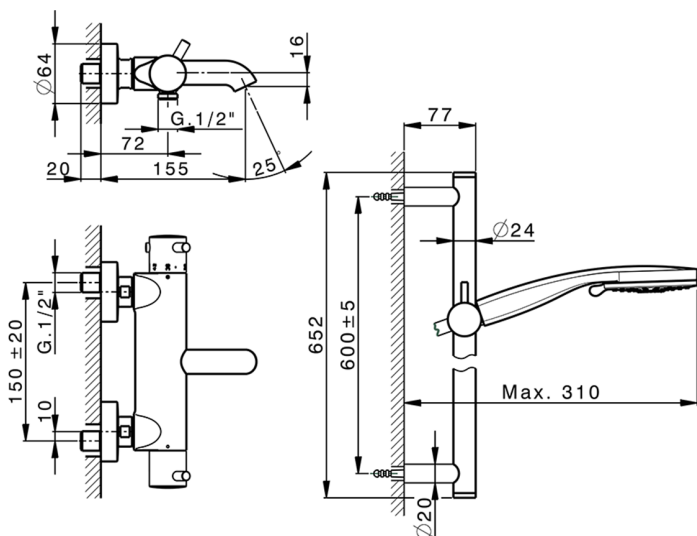

Bañera termostática con barra-corrediza NUOVA KIRUNA_K2S23016

MODELO **K2S23016**

Bañera termostática con barra-corrediza, barra 60 cm con soporte corredero, duchita 3 funciones Ø 100 mm de ABS, flexible liso SUPREME 150 cm

ACABADOS DISPONIBLES

-  **21** 21 Cromo
-  **26** 26 Cobre Viejo
-  **2F** 2F Níquel Cepillado
-  **2W** 2W Oro Cepillado
-  **40** 40 Negro Mate
-  **4Q** 4Q Blanco Mate

CARACTERÍSTICAS

Recambio Cartucho **24.04A.PP**

Cartucho Termostático Plus P 8X20

DeviaStop

La tecnología Huber DeviaStop le permite ajustar el caudal de agua y dirigirla hacia la salida elegida (rociador superior, ducha de mano, etc.).

Termostático

El Termostático Huber es tu gestor personal del agua, ayudándote a manejar, controlar y ahorrar agua y energía.