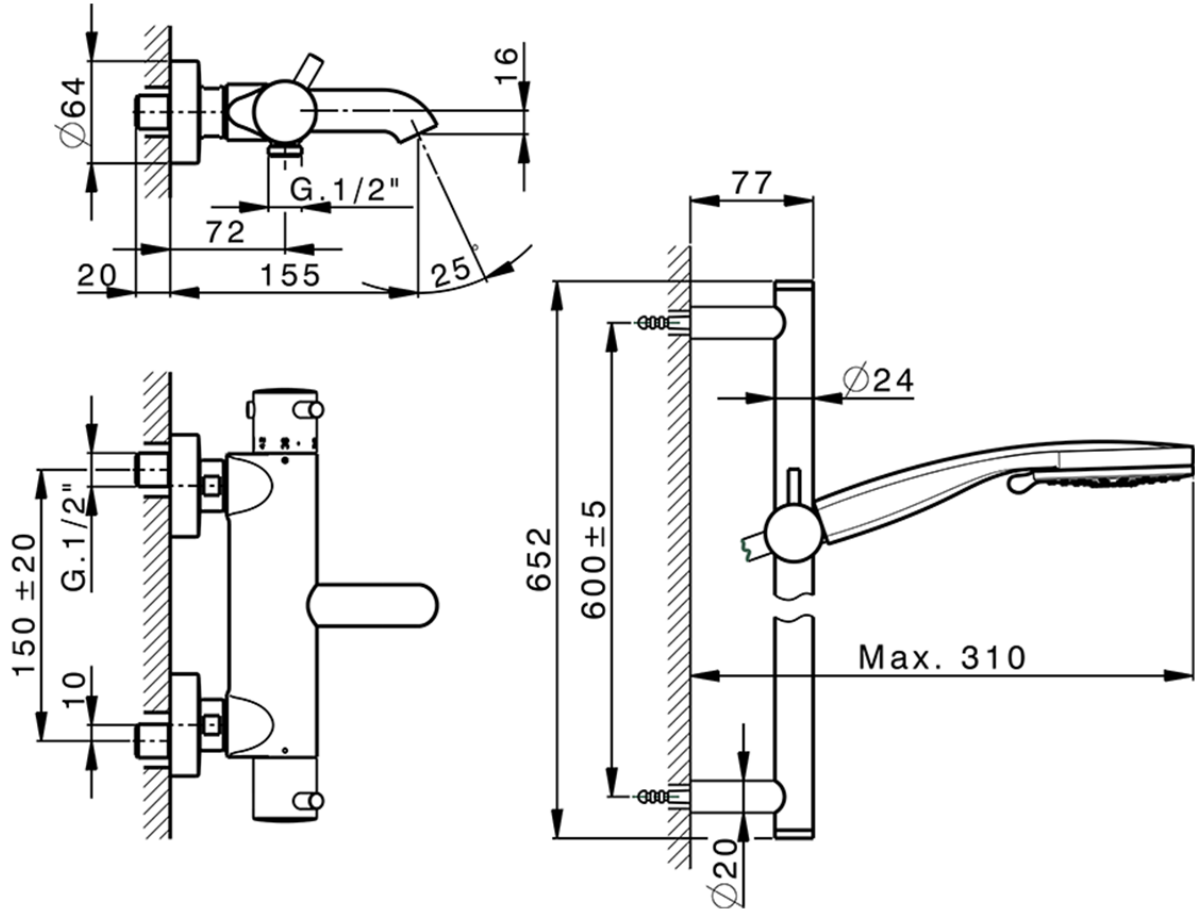

Bañera termostática con barra-corrediza NUOVA KIRUNA_K2S23016

K2S23016

<https://es.huberitalia.com/banera-termostatica-con-barra-corrediza-nuova-kiruna-k2s23016>

2024-09-19