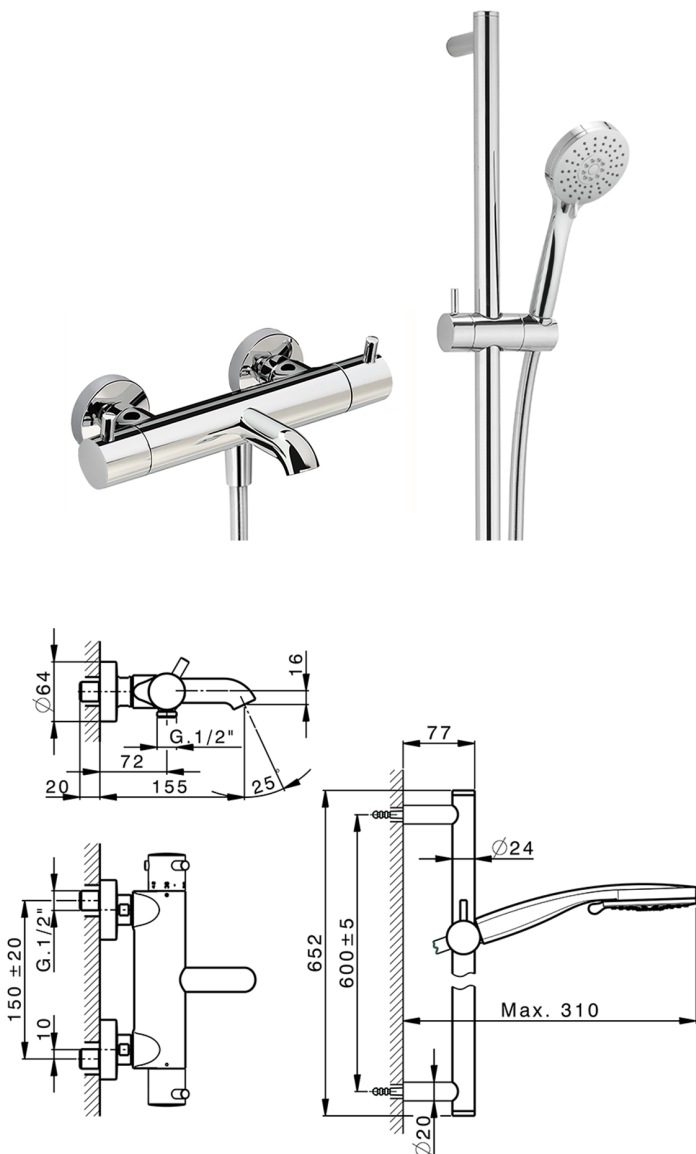

Bañera termostática con barra-corrediza NUOVA KIRUNA_K2S23016

MODELO **K2S23016**

Bañera termostática con barra-corrediza, barra 60 cm con soporte corredero, duchita 3 funciones Ø 100 mm de ABS, flexible liso SUPREME 150 cm

ACABADOS DISPONIBLES

-  **21** 21 Cromo
-  **26** 26 Cobre Viejo
-  **2F** 2F Níquel Cepillado
-  **2W** 2W Oro Cepillado
-  **40** 40 Negro Mate
-  **4Q** 4Q Blanco Mate

CARACTERÍSTICAS

Recambio Cartucho **24.04A.PP**

Cartucho Termostático Plus P 8X20

DeviaStop

La tecnología Huber DeviaStop le permite ajustar el caudal de agua y dirigirla hacia la salida elegida (rociador superior, ducha de mano, etc.).

Termostático

El Termostático Huber es tu gestor personal del agua, ayudándote a manejar, controlar y ahorrar agua y energía.