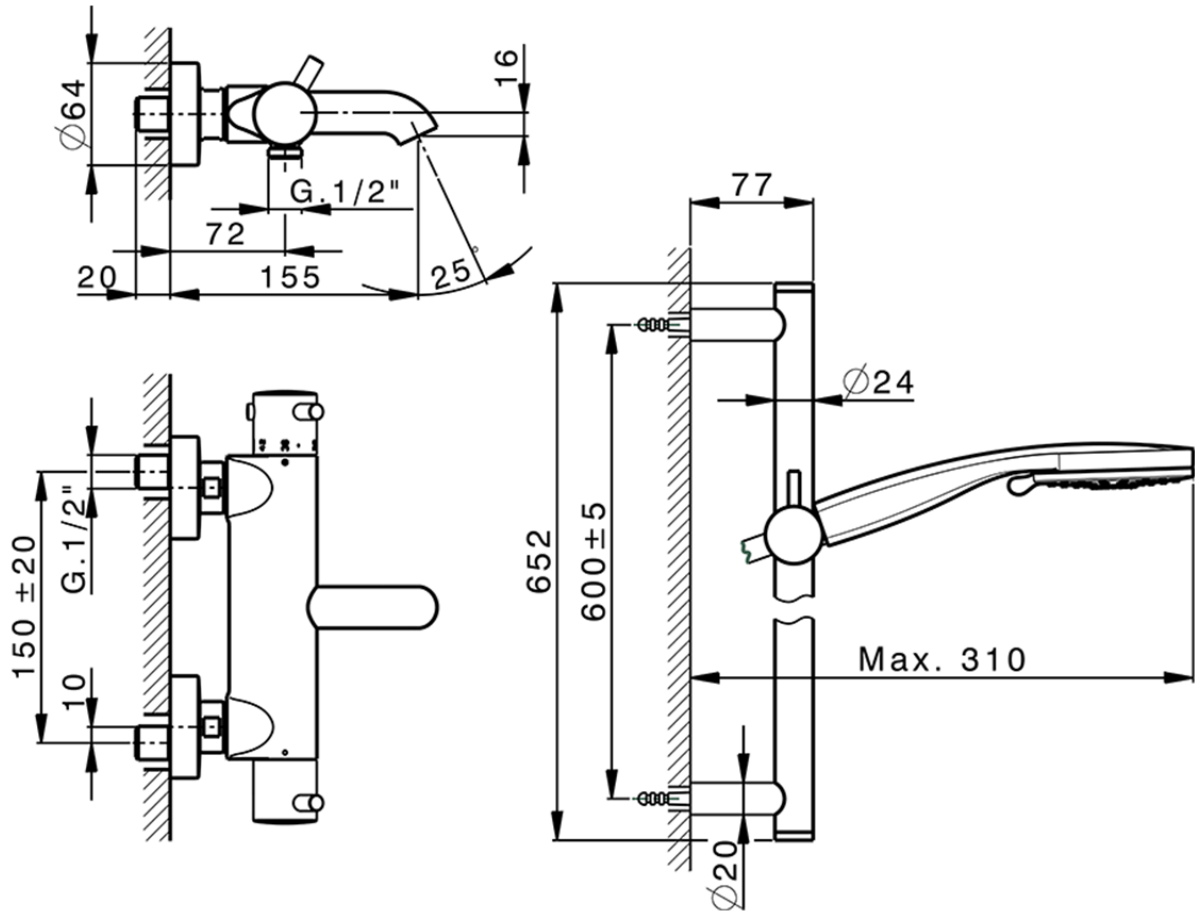

Bañera termostática con barra-corrediza NUOVA KIRUNA\_K2S23016

K2S23016

<https://es.huberitalia.com/banera-termostatica-con-barra-corrediza-nuova-kiruna-k2s23016>

2024-09-19