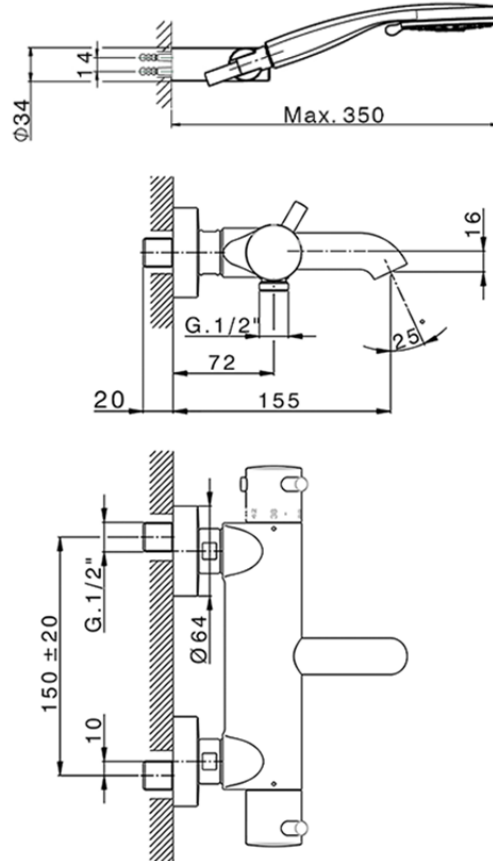

Bañera termostática con duplex NUOVA KIRUNA_K2D23016

K2D23016

<https://es.huberitalia.com/banera-termostatica-con-duplex-nuova-kiruna-k2d23016>

2024-09-19