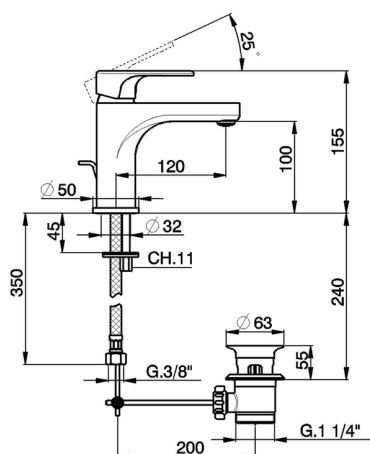

Lavabo monomando large EnergySave H3_AH000495

MODELO **AH000495**

Lavabo monomando large EnergySave, con desagüe automático 1"1/4, latiguillos acero G.3/8"

ACABADOS DISPONIBLES

-  **21** 21 Cromo
-  **2F** 2F Níquel Cepillado
-  **40** 40 Negro Mate

CARACTERÍSTICAS

Recambio Cartucho **ZZ96800000**

Cartucho Monomando 35 mm

EcoStop

La función EcoStop limita el caudal del agua aproximadamente el 50% de la salida máxima con una leve resistencia en la maneta. Basta con empujar ligeramente más allá de la mitad del tope sólo cuando se requiera la salida máxima de agua. Esto permitirá ahorrar hasta un 50% de agua.