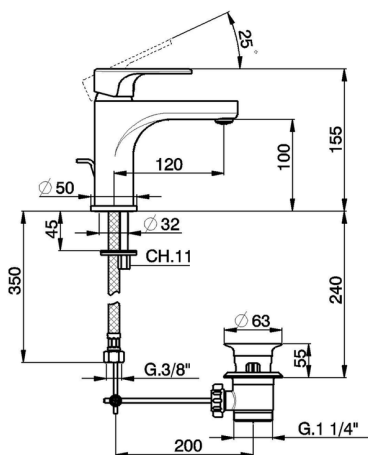

Lavabo monomando large EnergySave H3_AH000495

MODELO **AH000495**

Lavabo monomando large EnergySave, con desagüe automático 1"1/4, latiguillos acero G.3/8"

ACABADOS DISPONIBLES

-  **21** 21 Cromo
-  **2F** 2F Níquel Cepillado
-  **40** 40 Negro Mate

CARACTERÍSTICAS

Recambio Cartucho **ZZ96800000**

Cartucho Monomando 35 mm

EcoStop

La función EcoStop limita el caudal del agua aproximadamente el 50% de la salida máxima con una leve resistencia en la maneta. Basta con empujar ligeramente más allá de la mitad del tope sólo cuando se requiera la salida máxima de agua. Esto permitirá ahorrar hasta un 50% de agua.