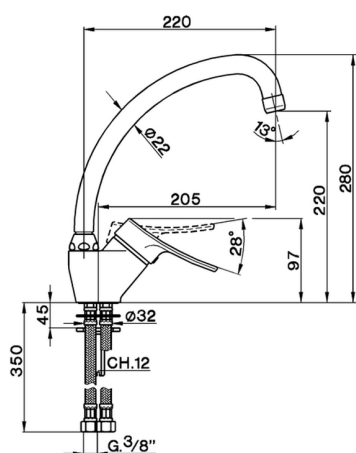

## Fregadero monomando KITCHEN\_FU700520

MODELO **FU700520**

Fregadero monomando, caño giratorio, latiguillos acero G.3/8"

ACABADOS DISPONIBLES

**21** 21 Cromo

CARACTERÍSTICAS

Recambio Cartucho **ZZ92909000**

**Cartucho Monomando 43 mm**

2024-09-19