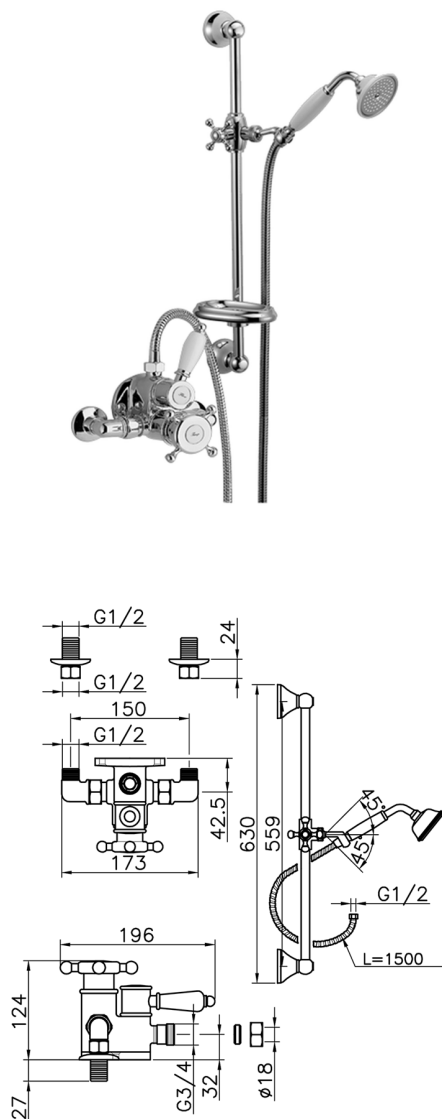

Ducha termostática con barra-corrediza VICTORIAN_190R.VT01H.

MODELO **190R.VT01H.**

Ducha termostática con barra-corrediza, barra corrediza con soporte deslizante 56 cm, duchita una función clásica de Latón D.78 mm, flexible Latón 150 cm

ACABADOS DISPONIBLES

-  **AC** AC Níquel Satinado Cepillado
-  **AG** AG Oro Viejo
-  **BA** BA Bronce Viejo
-  **CR** CR Cromo
-  **2W** 2W Oro Cepillado

CARACTERÍSTICAS

Recambio Cartucho **24.04A.PP**

Cartucho Termostático Plus P 8X20