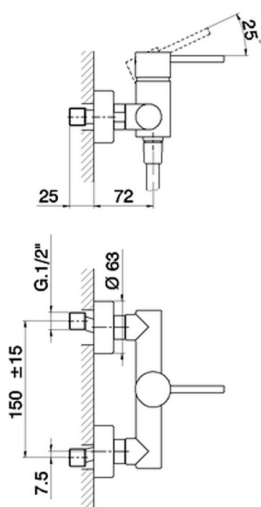

Ducha monomando TRATTO EVO_TV000440

MODELO **TV000440**

Ducha monomando, sin conjunto ducha, conexión para flexible 1/2" M

ACABADOS DISPONIBLES

21 21 Cromo

CARACTERÍSTICAS

Recambio Cartucho **ZZ95409000**

Cartucho Monomando 35 mm