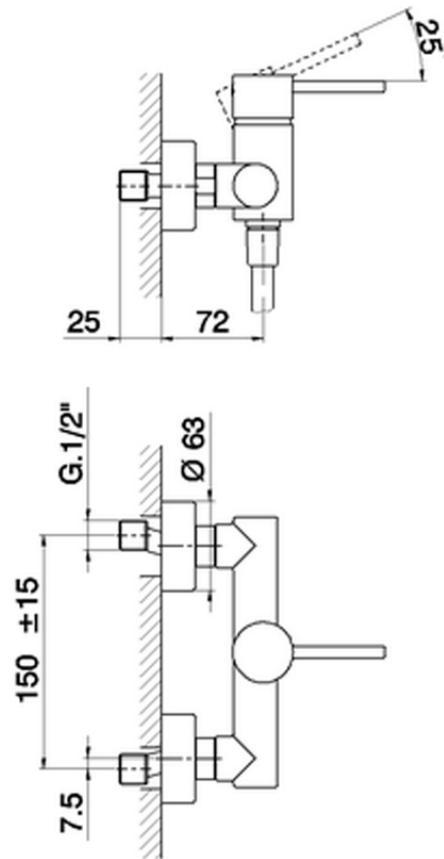

## Ducha monomando TRATTO EVO\_TV000440

TV000440

<https://es.huberitalia.com/ducha-monomando-tratto-evo-tv000440>

2024-12-22